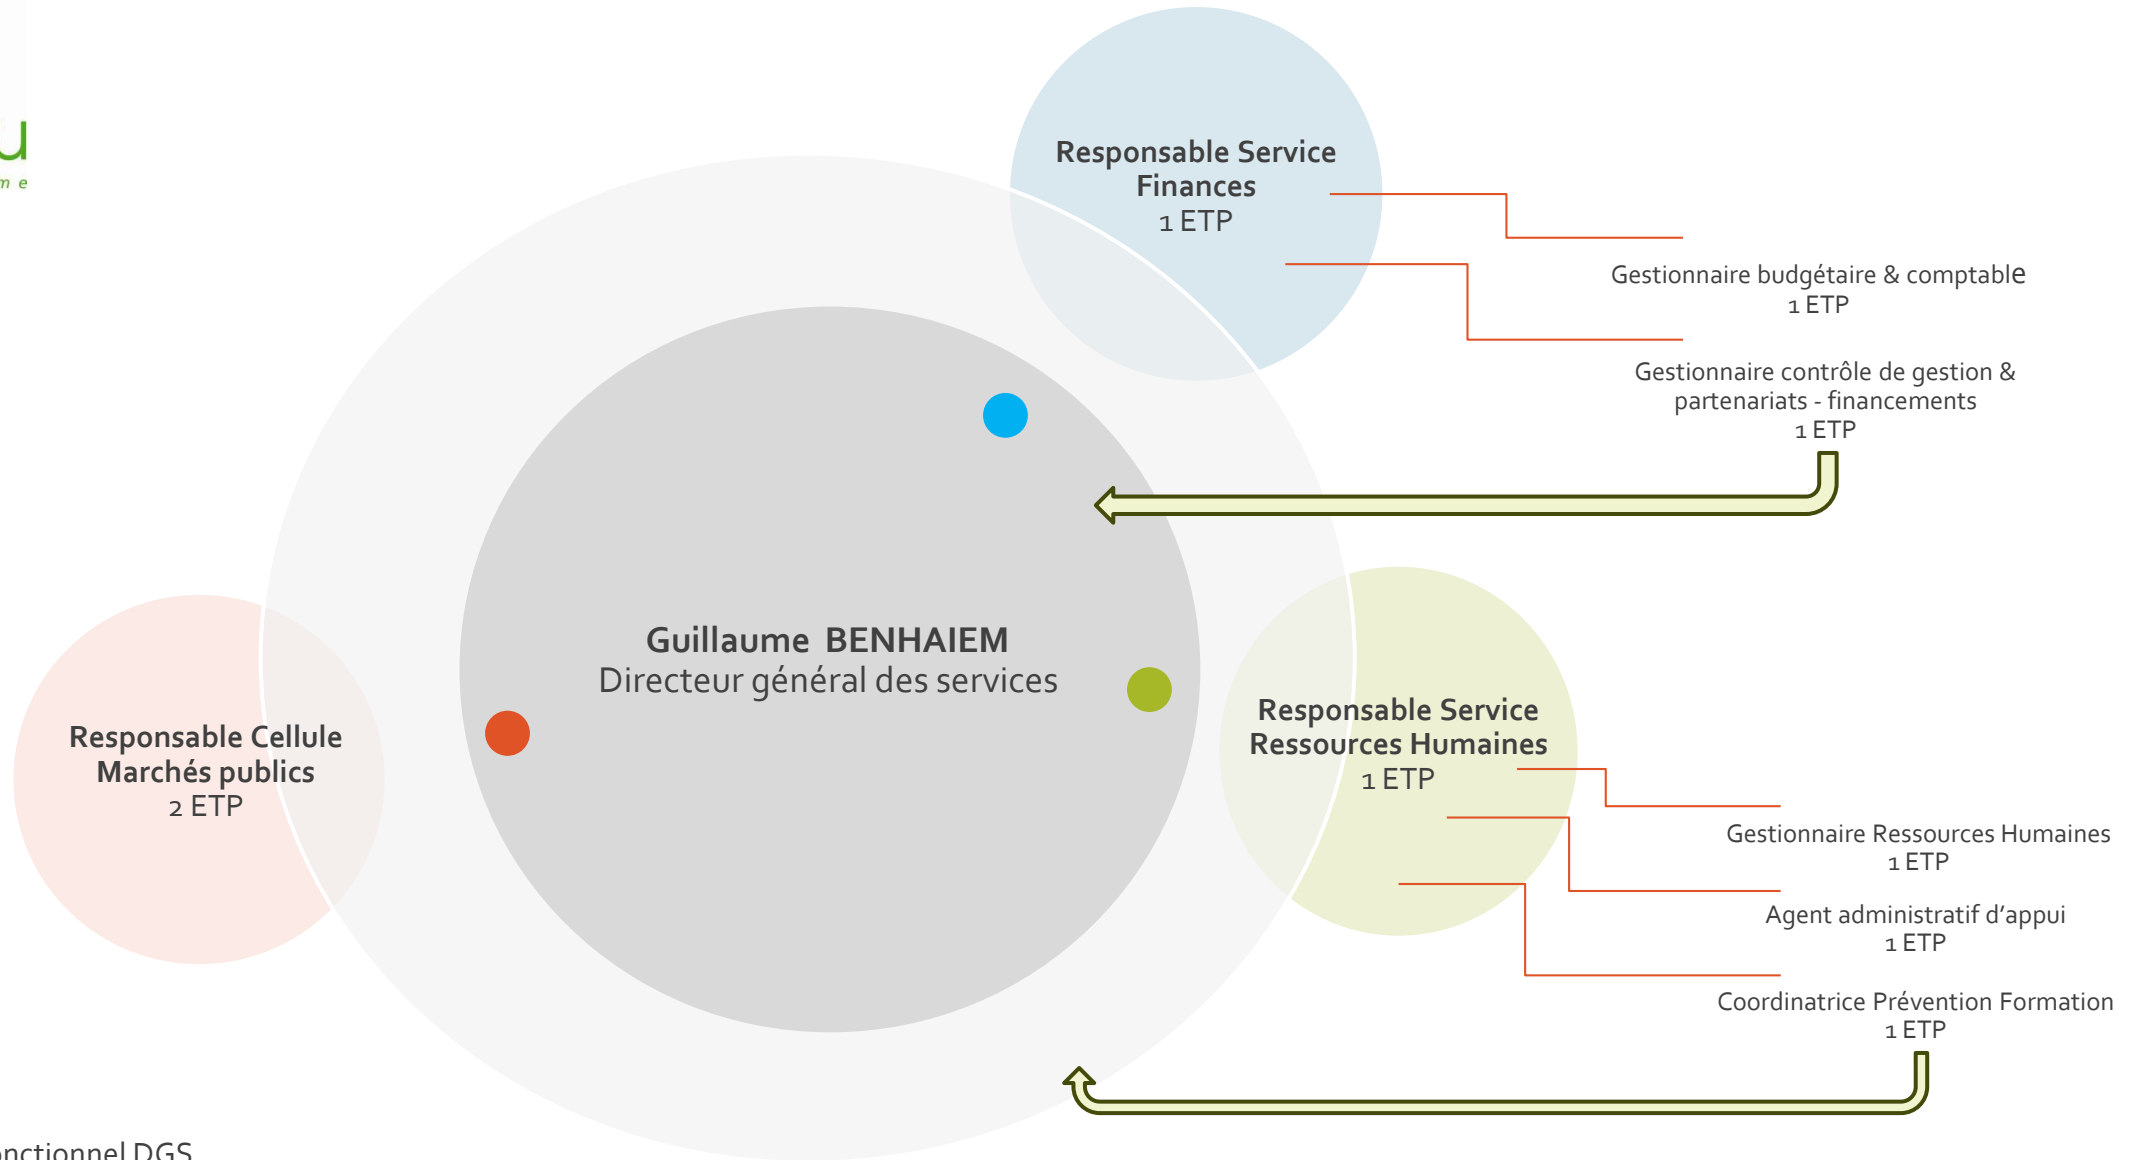

François COMES
Maire
Conseil municipal

→ Lien fonctionnel

Le Boulou
Source de dynamisme

Organigramme Direction des Services Techniques DST

 Lien fonctionnel
 Lien hiérarchique

 Lien fonctionnel

 Lien hiérarchique

← Lien fonctionnel DGS

— Lien hiérarchique

Le Boulou
Source de dynamisme

François COMES
Président
Conseil
d'administration

Guillaume Benhaïem
Directeur général des
services Ville du Boulou

Mélanie BELBASBAS
Responsable

Secrétariat
1 ETP

Laetitia FONT
Responsable Résidence Autonomie Le Stabulum

Agent d'entretien et de
restauration
2 ETP

Agent de maintenance
1 ETP

 Lien fonctionnel
 Lien hiérarchique

Le Boulou
Source de dynamisme

François COMES
Maire

 Lien fonctionnel
 Lien hiérarchique

← Lien fonctionnel DGS

— Lien hiérarchique

← Lien fonctionnel DGS

— Lien hiérarchique