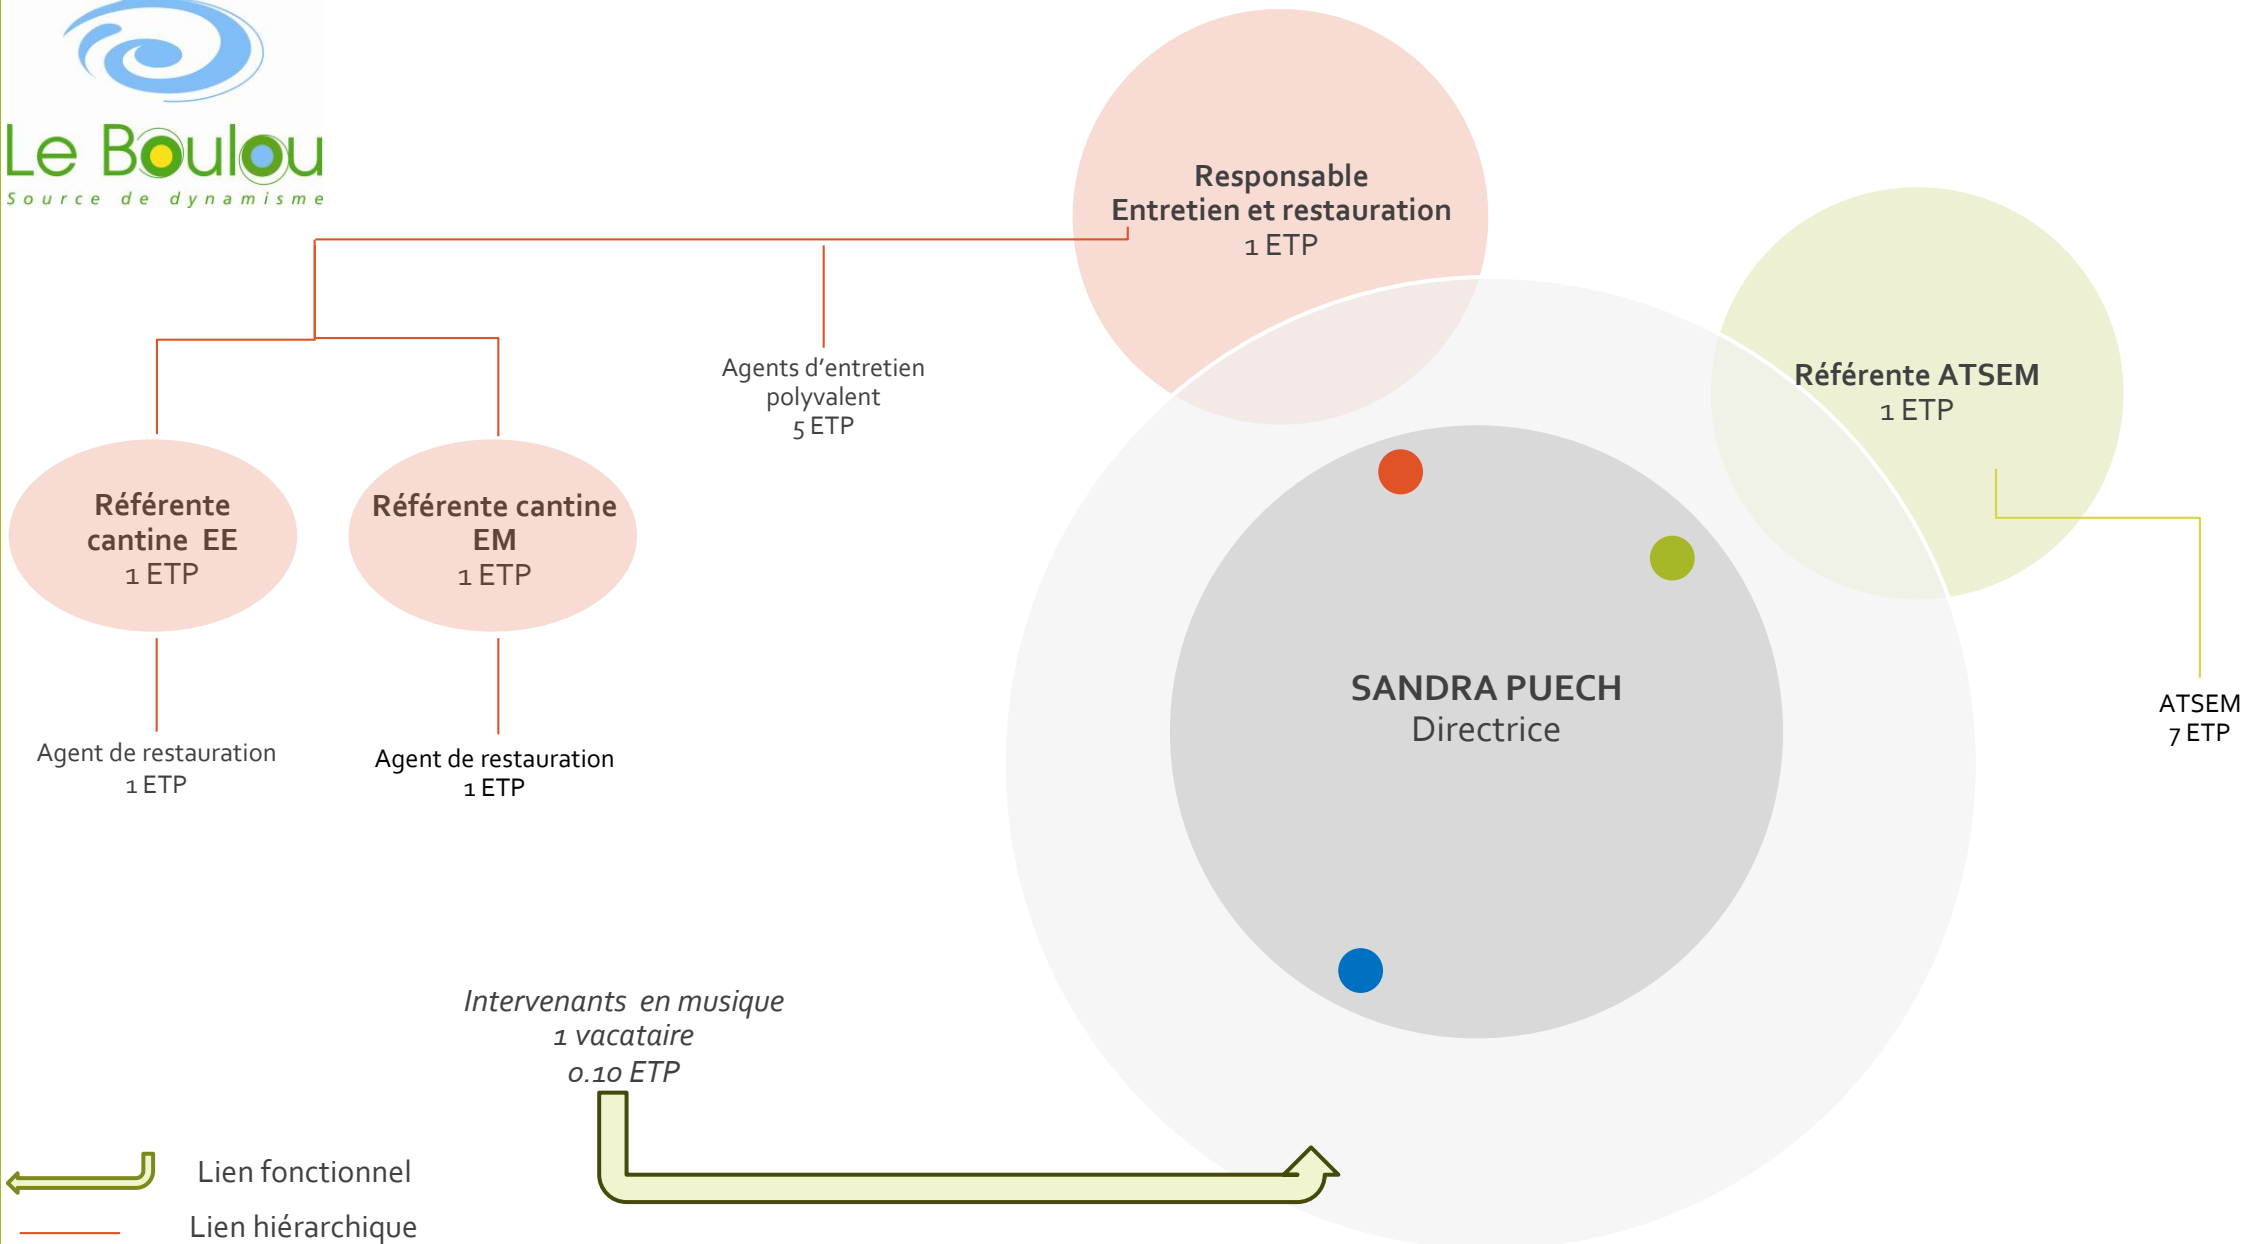

François COMES
Maire
Conseil municipal

→ Lien fonctionnel

Le Boulou
Source de dynamisme

Organigramme Direction des Services Techniques DST

 Lien fonctionnel
 Lien hiérarchique

 Lien fonctionnel

 Lien hiérarchique

← Lien fonctionnel DGS

— Lien hiérarchique

Le Boulou
Source de dynamisme

François COMES
Président
Conseil
d'administration

Guillaume Benhaïem
Directeur général des
services Ville du Boulou

Mélanie BELBASBAS
Responsable

Secrétariat
1 ETP

Laetitia FONT
Responsable Résidence Autonomie Le Stabulum

Agent d'entretien et de
restauration
2 ETP

Agent de maintenance
1 ETP

 Lien fonctionnel
 Lien hiérarchique

Le Boulou
Source de dynamisme

François COMES
Maire

 Lien fonctionnel
 Lien hiérarchique

← Lien fonctionnel DGS

— Lien hiérarchique

← Lien fonctionnel DGS

— Lien hiérarchique