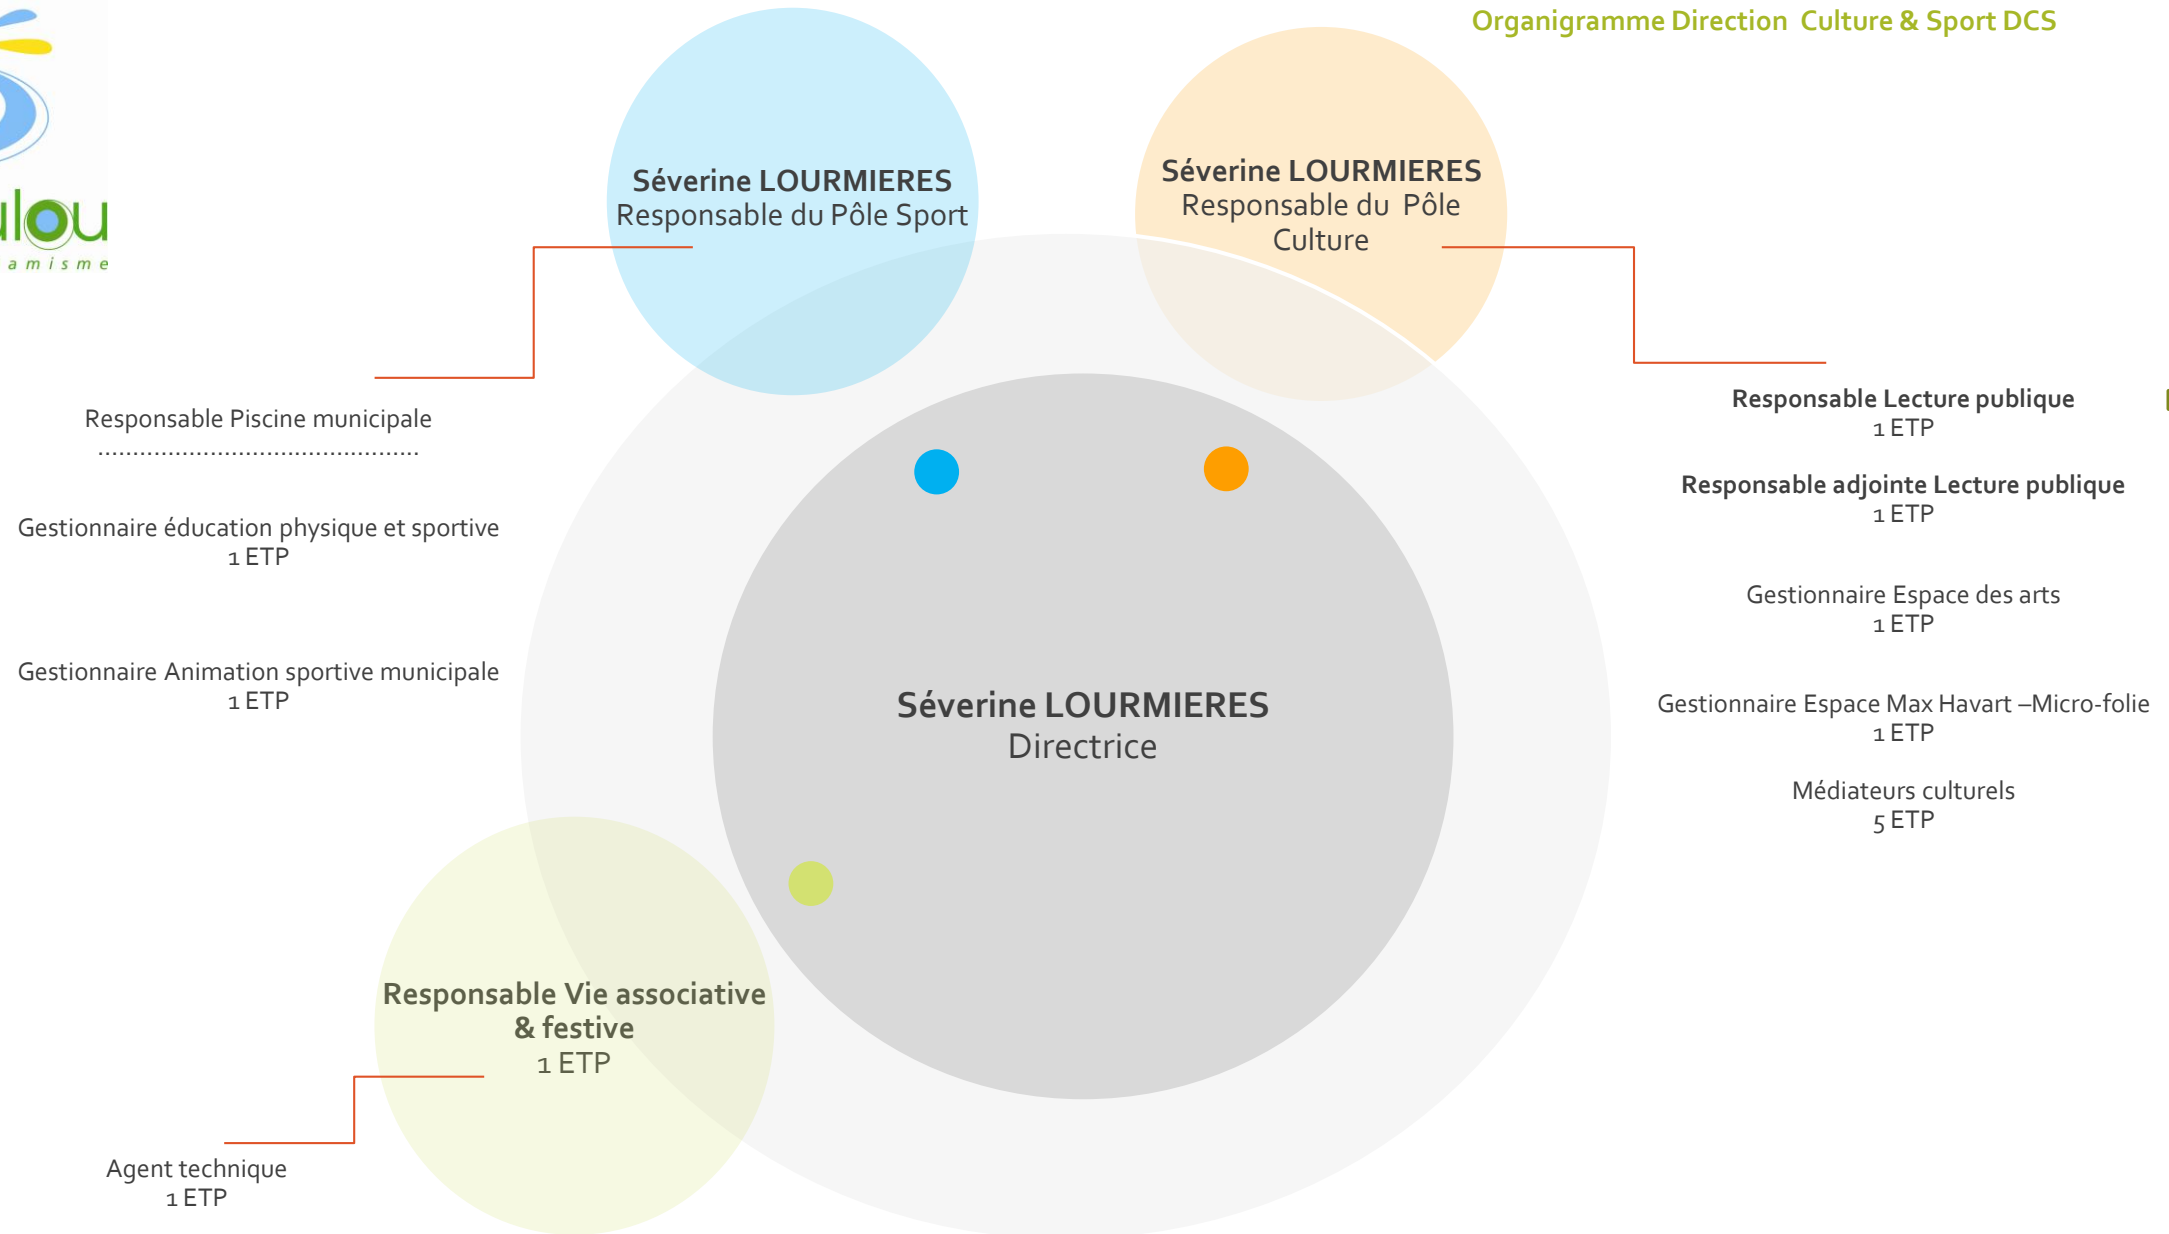

François COMES
Maire
Conseil municipal

→ Lien fonctionnel

Le Boulou
Source de dynamisme

Organigramme Direction des Services Techniques DST

 Lien fonctionnel
 Lien hiérarchique

 Lien fonctionnel

 Lien hiérarchique

← Lien fonctionnel DGS

— Lien hiérarchique

Le Boulou
Source de dynamisme

François COMES
Président
Conseil
d'administration

Guillaume Benhaïem
Directeur général des
services Ville du Boulou

Mélanie BELBASBAS
Responsable

Secrétariat
1 ETP

Laetitia FONT
Responsable Résidence Autonomie Le Stabulum

Agent d'entretien et de
restauration
2 ETP

Agent de maintenance
1 ETP

 Lien fonctionnel
 Lien hiérarchique

Le Boulou
Source de dynamisme

François COMES
Maire

 Lien fonctionnel
 Lien hiérarchique

← Lien fonctionnel DGS

— Lien hiérarchique

← Lien fonctionnel DGS

— Lien hiérarchique