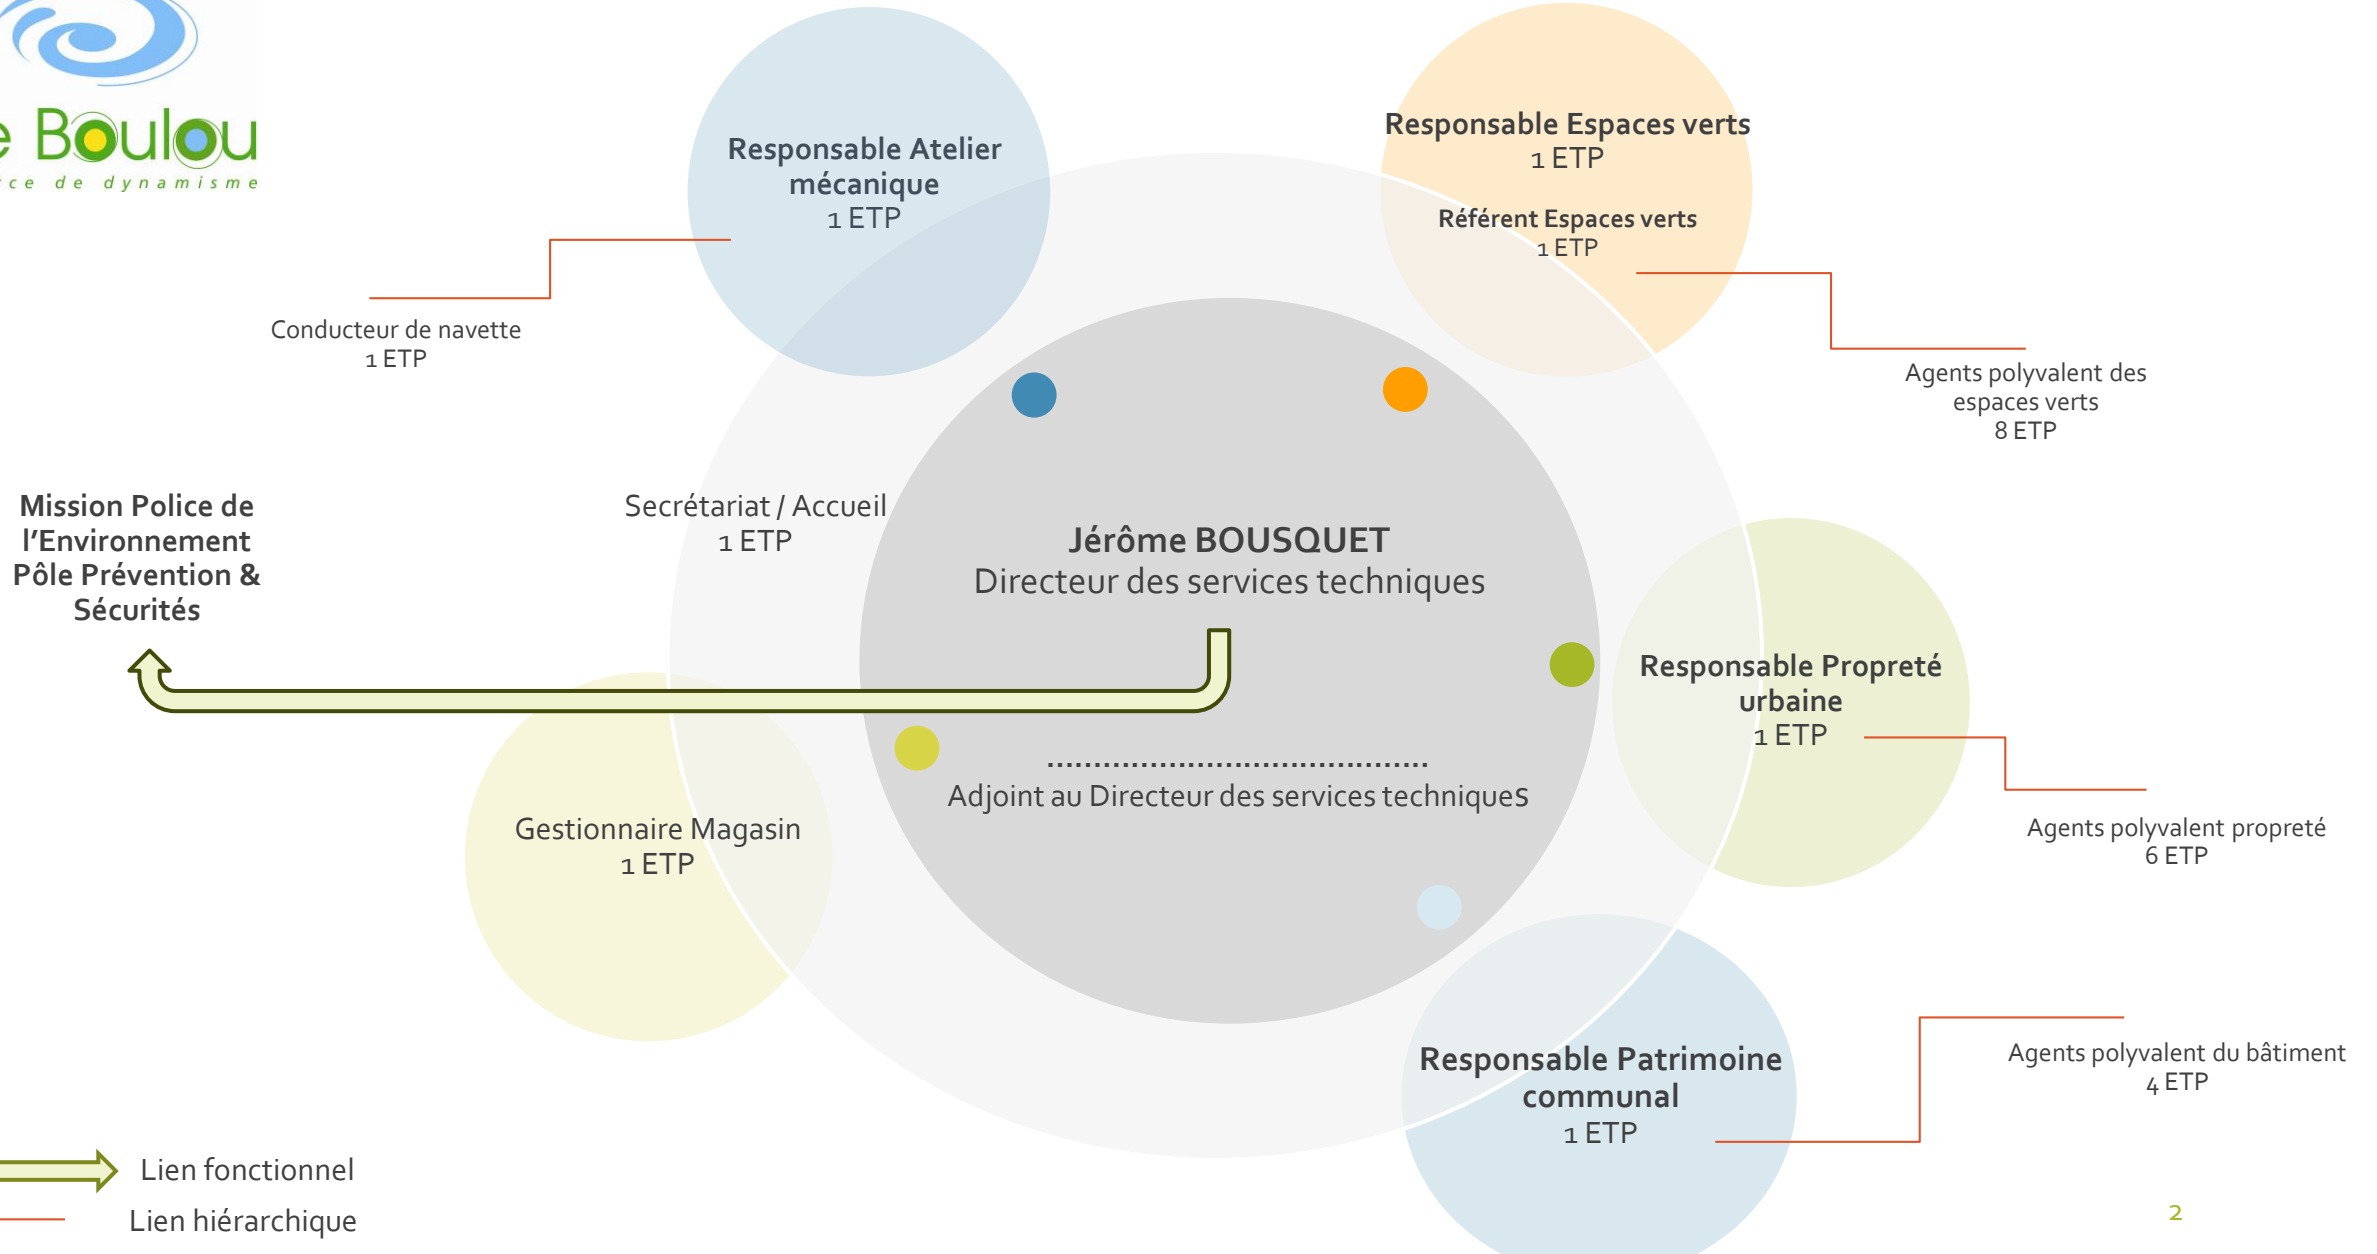

François COMES
Maire
Conseil municipal

→ Lien fonctionnel

Le Boulou
Source de dynamisme

Organigramme Direction des Services Techniques DST

 Lien fonctionnel
 Lien hiérarchique

 Lien fonctionnel

 Lien hiérarchique

← Lien fonctionnel DGS

— Lien hiérarchique

Le Boulou
Source de dynamisme

François COMES
Président
Conseil
d'administration

Guillaume Benhaïem
Directeur général des
services Ville du Boulou

Mélanie BELBASBAS
Responsable

Secrétariat
1 ETP

Laetitia FONT
Responsable Résidence Autonomie Le Stabulum

Agent d'entretien et de
restauration
2 ETP

Agent de maintenance
1 ETP

 Lien fonctionnel
 Lien hiérarchique

Le Boulou
Source de dynamisme

François COMES
Maire

 Lien fonctionnel
 Lien hiérarchique

← Lien fonctionnel DGS

— Lien hiérarchique

← Lien fonctionnel DGS

— Lien hiérarchique