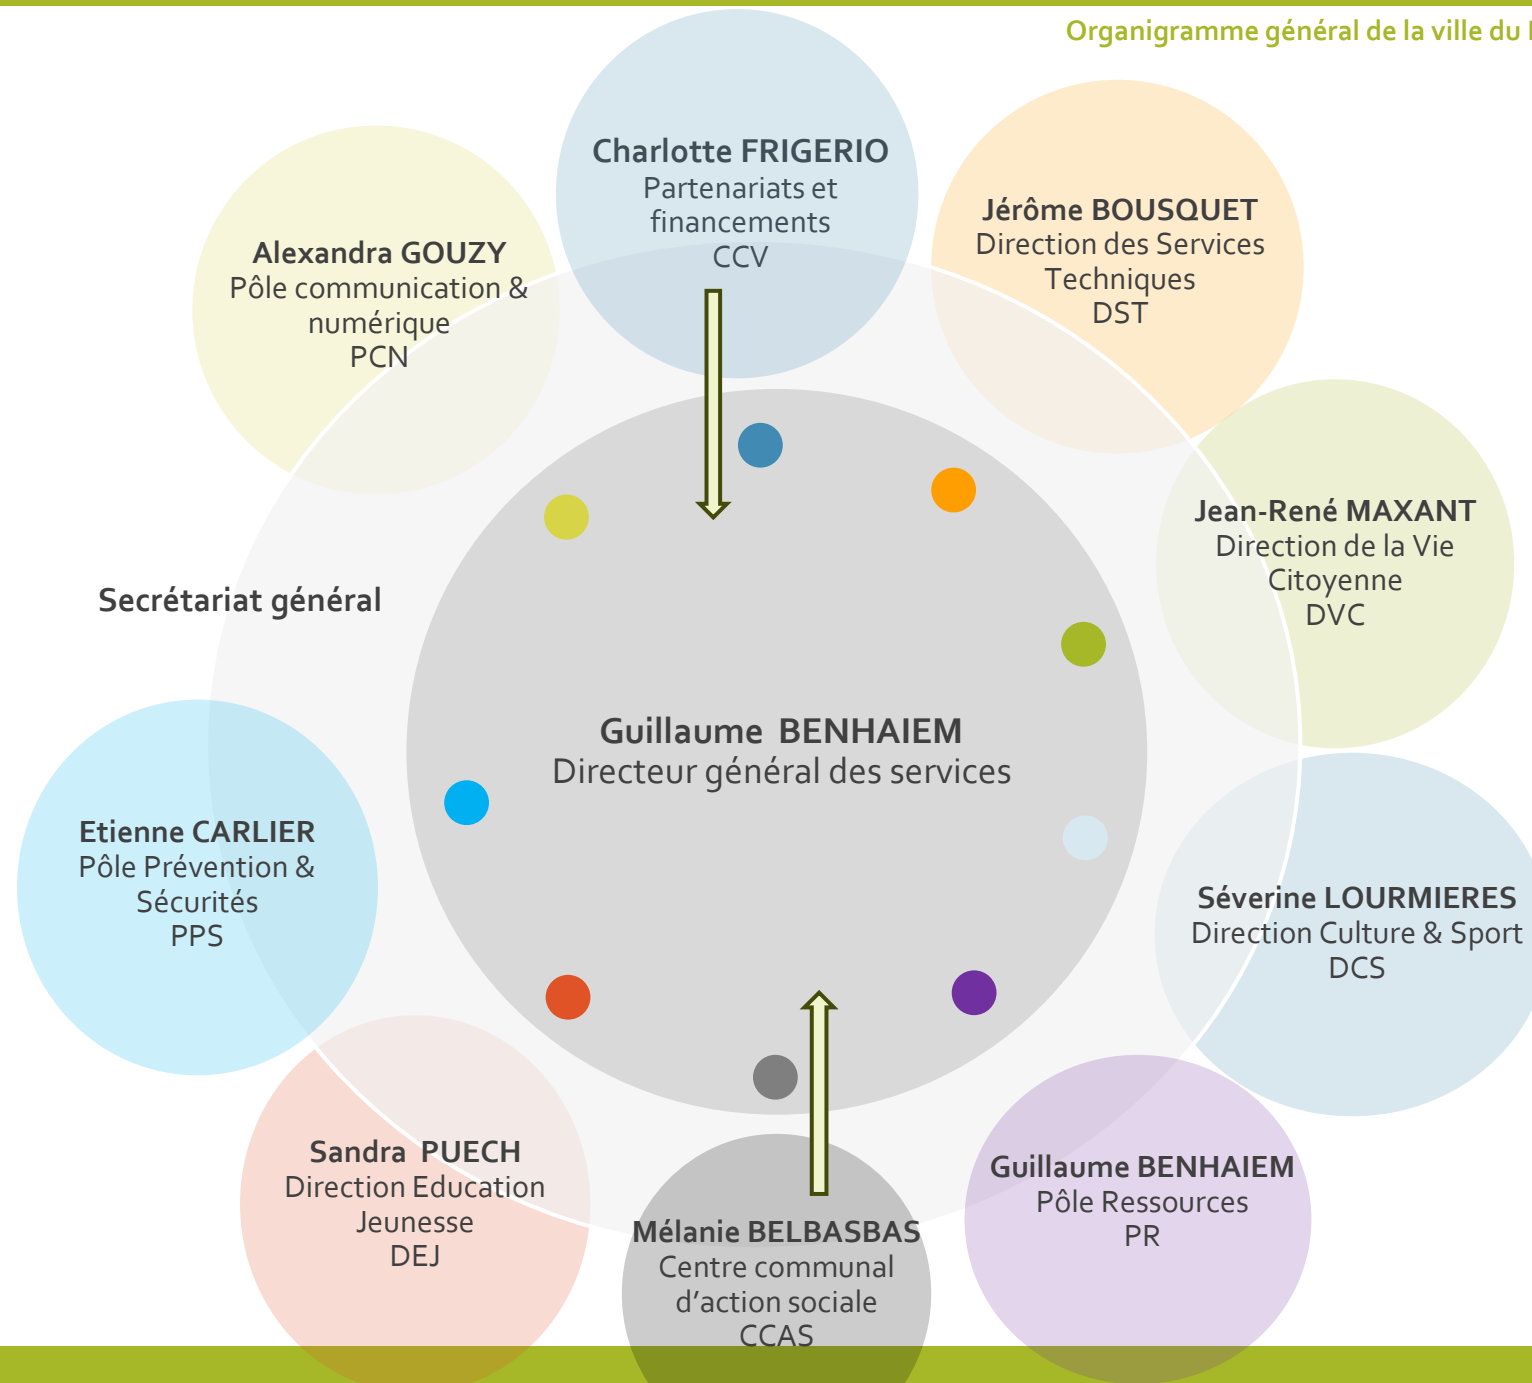

François COMES
Maire
Conseil municipal

→ Lien fonctionnel

Le Boulou
Source de dynamisme

Organigramme Direction des Services Techniques DST

 Lien fonctionnel
 Lien hiérarchique

 Lien fonctionnel

 Lien hiérarchique

← Lien fonctionnel DGS

— Lien hiérarchique

Le Boulou
Source de dynamisme

François COMES
Président
Conseil
d'administration

Guillaume Benhaïem
Directeur général des
services Ville du Boulou

Mélanie BELBASBAS
Responsable

Secrétariat
1 ETP

Laetitia FONT
Responsable Résidence Autonomie Le Stabulum

Agent d'entretien et de
restauration
2 ETP

Agent de maintenance
1 ETP

 Lien fonctionnel
 Lien hiérarchique

Le Boulou
Source de dynamisme

François COMES
Maire

 Lien fonctionnel
 Lien hiérarchique

← Lien fonctionnel DGS

— Lien hiérarchique

← Lien fonctionnel DGS

— Lien hiérarchique