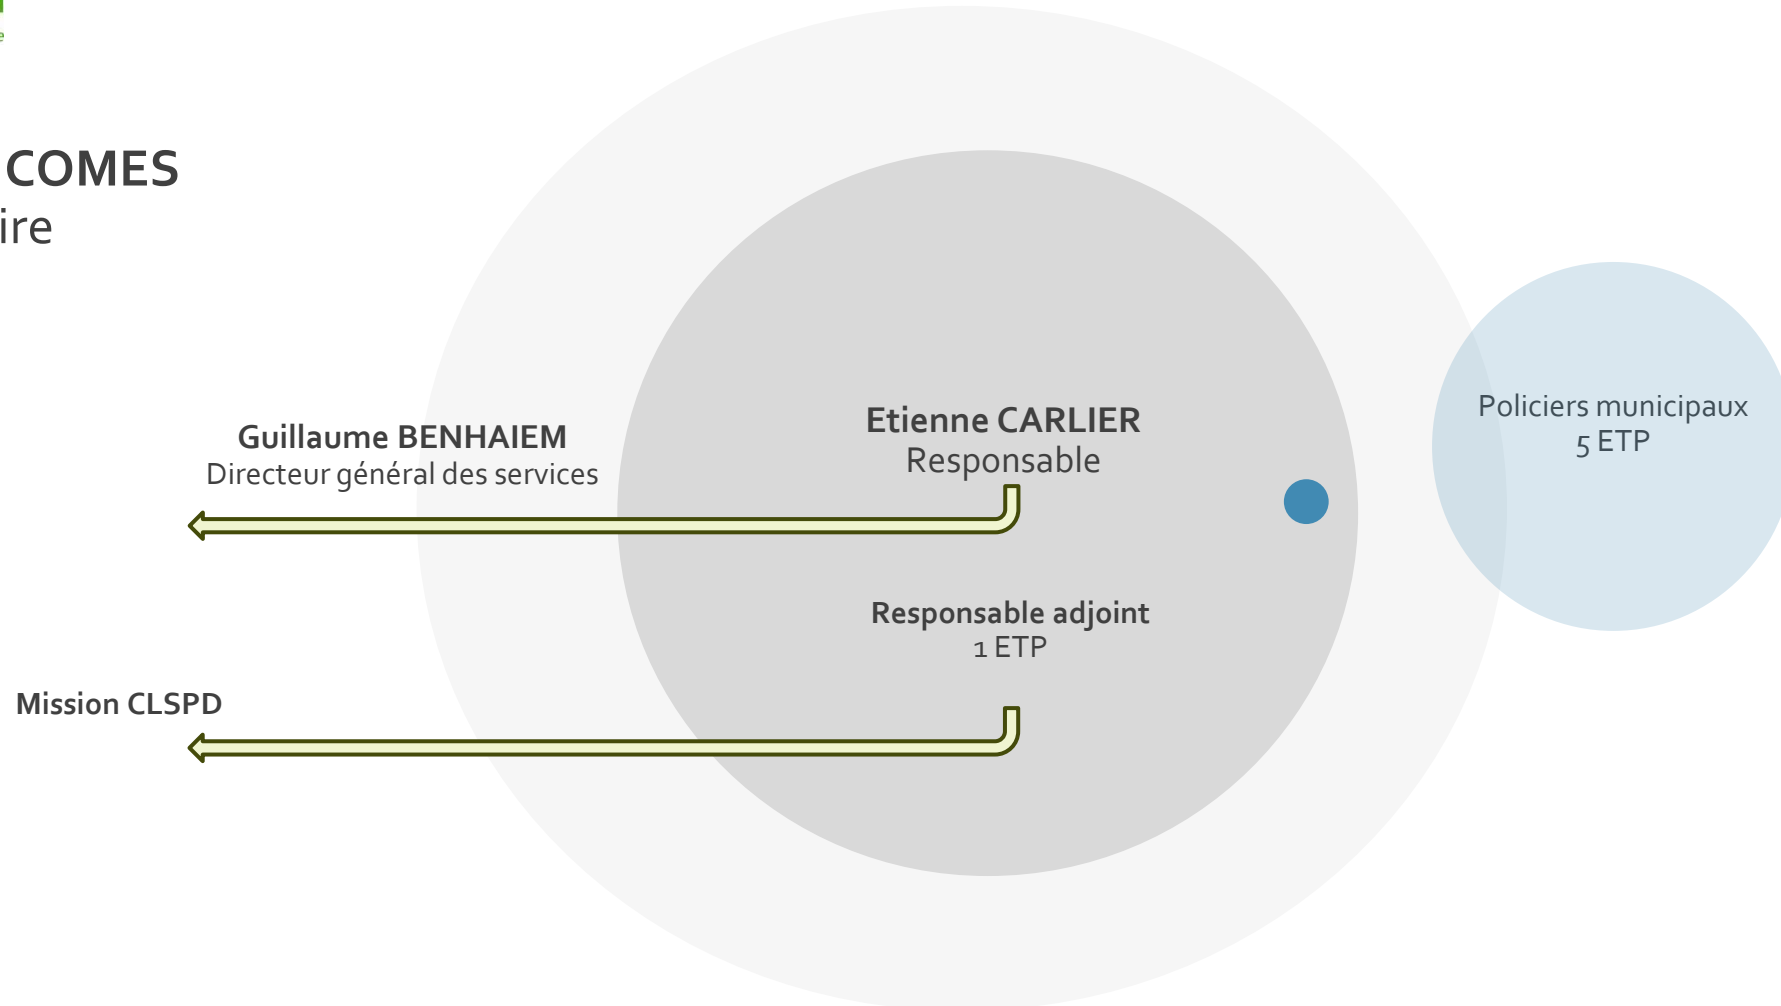

François COMES
Maire
Conseil municipal

→ Lien fonctionnel

Le Boulou
Source de dynamisme

Organigramme Direction des Services Techniques DST

 Lien fonctionnel
 Lien hiérarchique

 Lien fonctionnel

 Lien hiérarchique

← Lien fonctionnel DGS

— Lien hiérarchique

Le Boulou
Source de dynamisme

François COMES
Président
Conseil
d'administration

Guillaume Benhaïem
Directeur général des
services Ville du Boulou

Mélanie BELBASBAS
Responsable

Secrétariat
1 ETP

Laetitia FONT
Responsable Résidence Autonomie Le Stabulum

Agent d'entretien et de
restauration
2 ETP

Agent de maintenance
1 ETP

 Lien fonctionnel
 Lien hiérarchique

Le Boulou
Source de dynamisme

François COMES
Maire

 Lien fonctionnel
 Lien hiérarchique

← Lien fonctionnel DGS

— Lien hiérarchique

← Lien fonctionnel DGS

— Lien hiérarchique