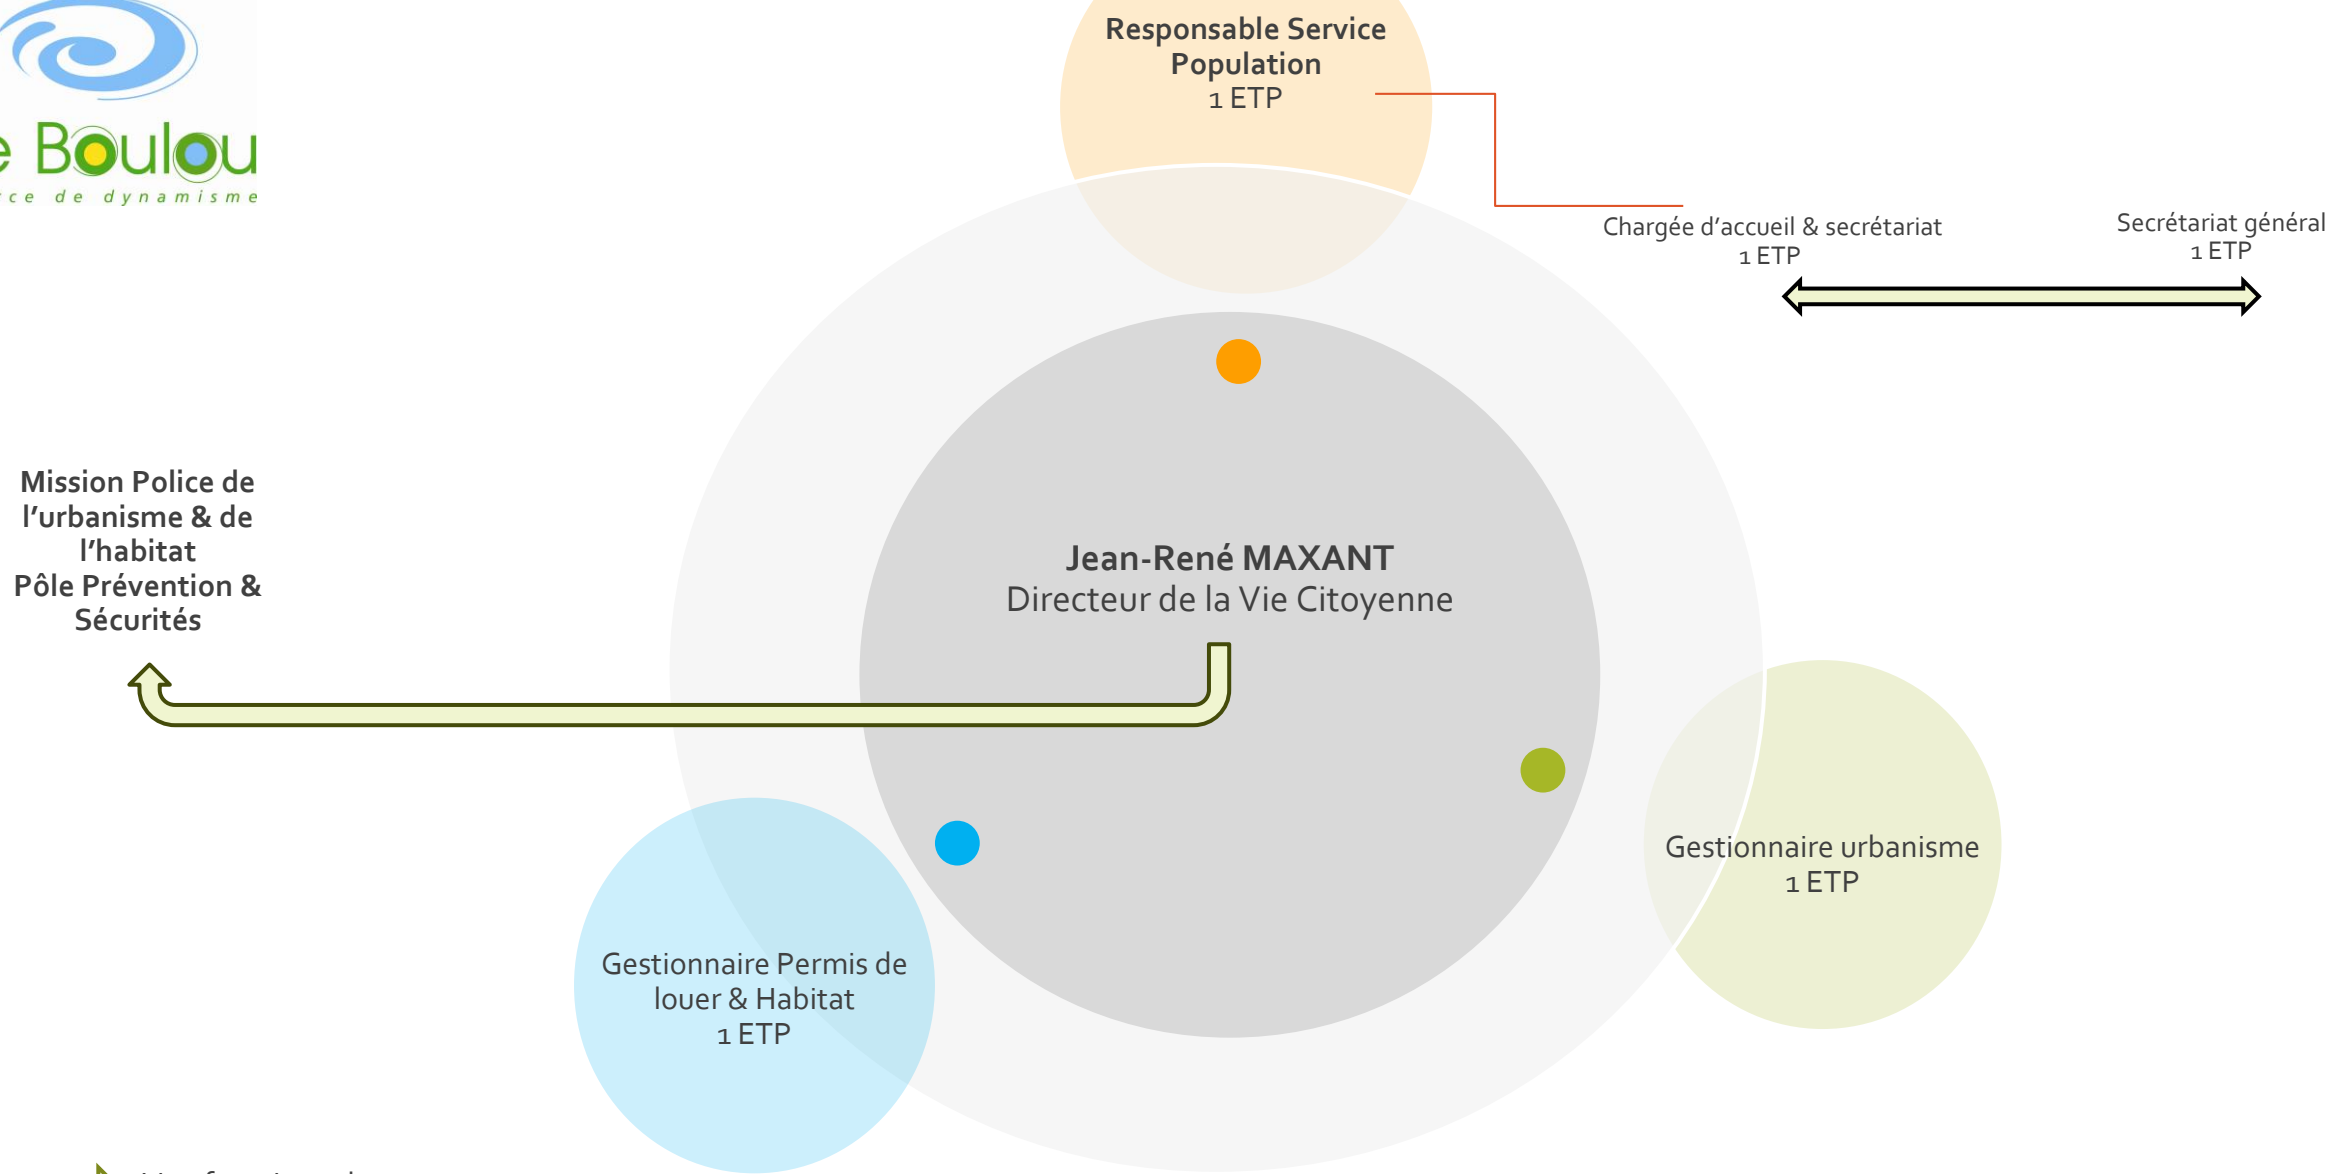

François COMES
Maire
Conseil municipal

→ Lien fonctionnel

Le Boulou
Source de dynamisme

Organigramme Direction des Services Techniques DST

 Lien fonctionnel
 Lien hiérarchique

 Lien fonctionnel

 Lien hiérarchique

← Lien fonctionnel DGS

— Lien hiérarchique

Le Boulou
Source de dynamisme

François COMES
Président
Conseil
d'administration

Guillaume Benhaïem
Directeur général des
services Ville du Boulou

Mélanie BELBASBAS
Responsable

Secrétariat
1 ETP

Laetitia FONT
Responsable Résidence Autonomie Le Stabulum

Agent d'entretien et de
restauration
2 ETP

Agent de maintenance
1 ETP

 Lien fonctionnel
 Lien hiérarchique

Le Boulou
Source de dynamisme

François COMES
Maire

 Lien fonctionnel
 Lien hiérarchique

← Lien fonctionnel DGS

— Lien hiérarchique

← Lien fonctionnel DGS

— Lien hiérarchique