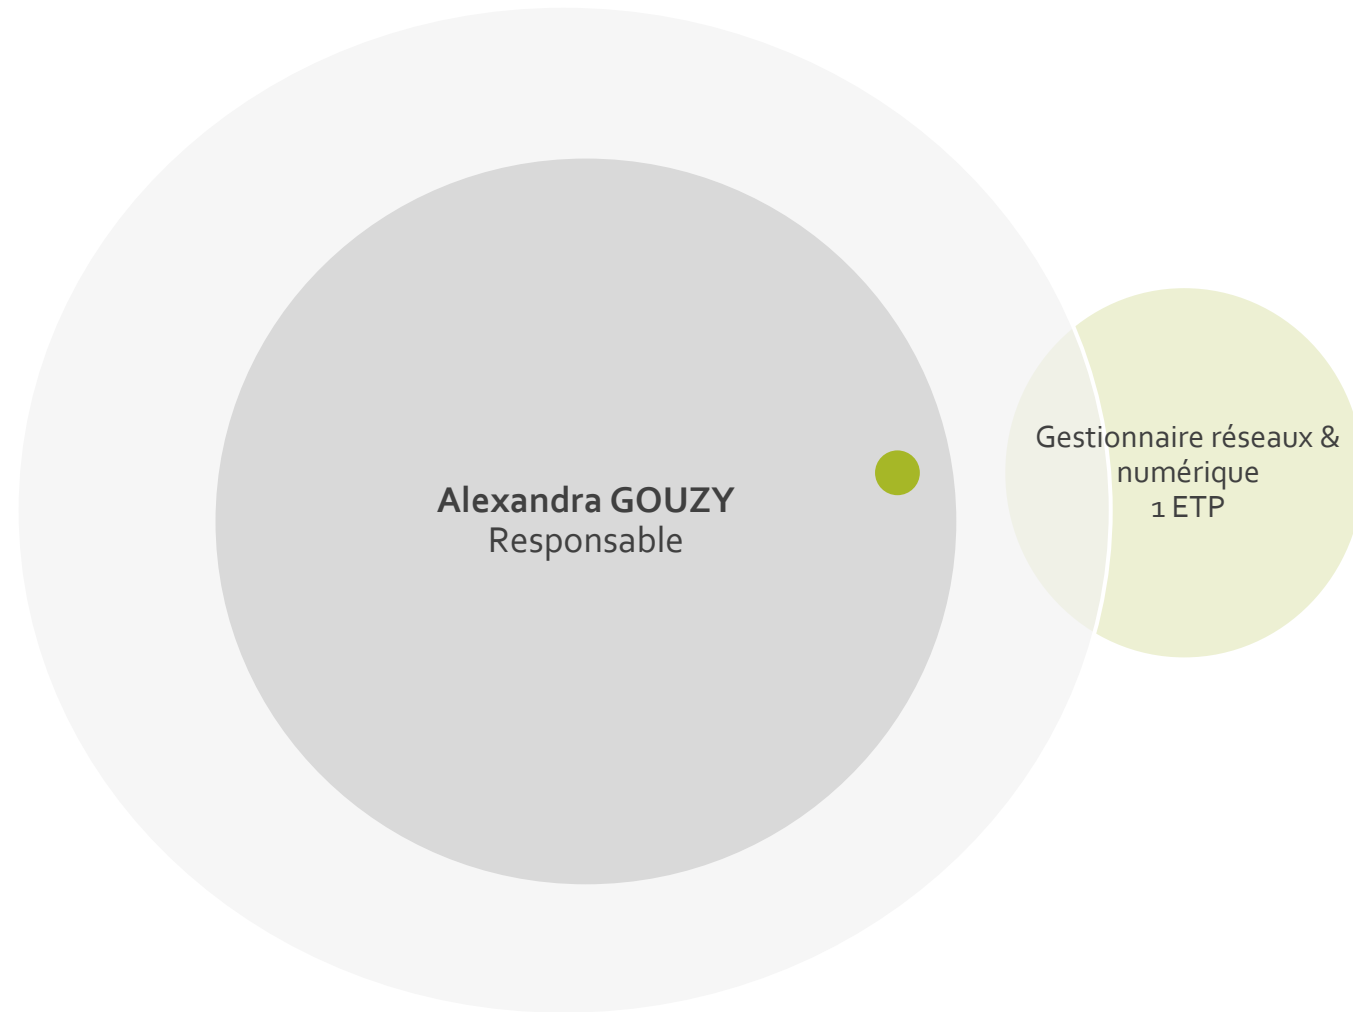

François COMES
Maire
Conseil municipal

→ Lien fonctionnel

Le Boulou
Source de dynamisme

Organigramme Direction des Services Techniques DST

 Lien fonctionnel
 Lien hiérarchique

 Lien fonctionnel

 Lien hiérarchique

← Lien fonctionnel DGS

— Lien hiérarchique

Le Boulou
Source de dynamisme

François COMES
Président
Conseil
d'administration

Guillaume Benhaïem
Directeur général des
services Ville du Boulou

Mélanie BELBASBAS
Responsable

Secrétariat
1 ETP

Laetitia FONT
Responsable Résidence Autonomie Le Stabulum

Agent d'entretien et de
restauration
2 ETP

Agent de maintenance
1 ETP

 Lien fonctionnel
 Lien hiérarchique

Le Boulou
Source de dynamisme

François COMES
Maire

 Lien fonctionnel
 Lien hiérarchique

← Lien fonctionnel DGS

— Lien hiérarchique

← Lien fonctionnel DGS

— Lien hiérarchique