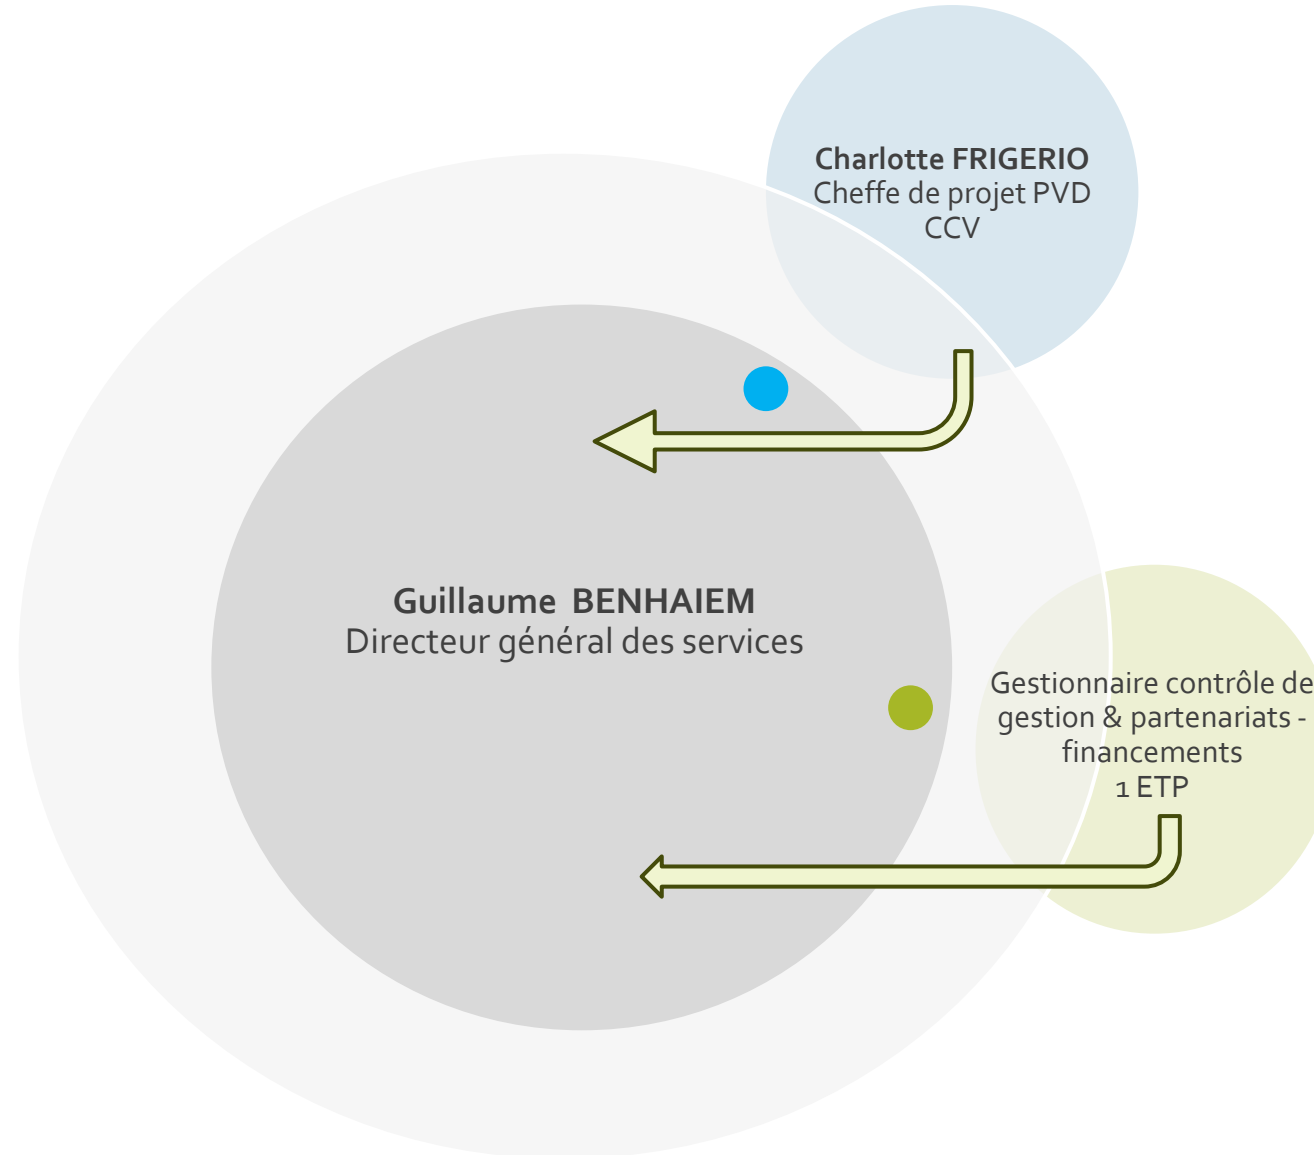

François COMES
Maire
Conseil municipal

→ Lien fonctionnel

Le Boulou
Source de dynamisme

Organigramme Direction des Services Techniques DST

 Lien fonctionnel
 Lien hiérarchique

 Lien fonctionnel

 Lien hiérarchique

← Lien fonctionnel DGS

— Lien hiérarchique

Le Boulou
Source de dynamisme

François COMES
Président
Conseil
d'administration

Guillaume Benhaïem
Directeur général des
services Ville du Boulou

Mélanie BELBASBAS
Responsable

Secrétariat
1 ETP

Laetitia FONT
Responsable Résidence Autonomie Le Stabulum

Agent d'entretien et de
restauration
2 ETP

Agent de maintenance
1 ETP

 Lien fonctionnel
 Lien hiérarchique

Le Boulou
Source de dynamisme

François COMES
Maire

 Lien fonctionnel
 Lien hiérarchique

← Lien fonctionnel DGS

— Lien hiérarchique

← Lien fonctionnel DGS

— Lien hiérarchique