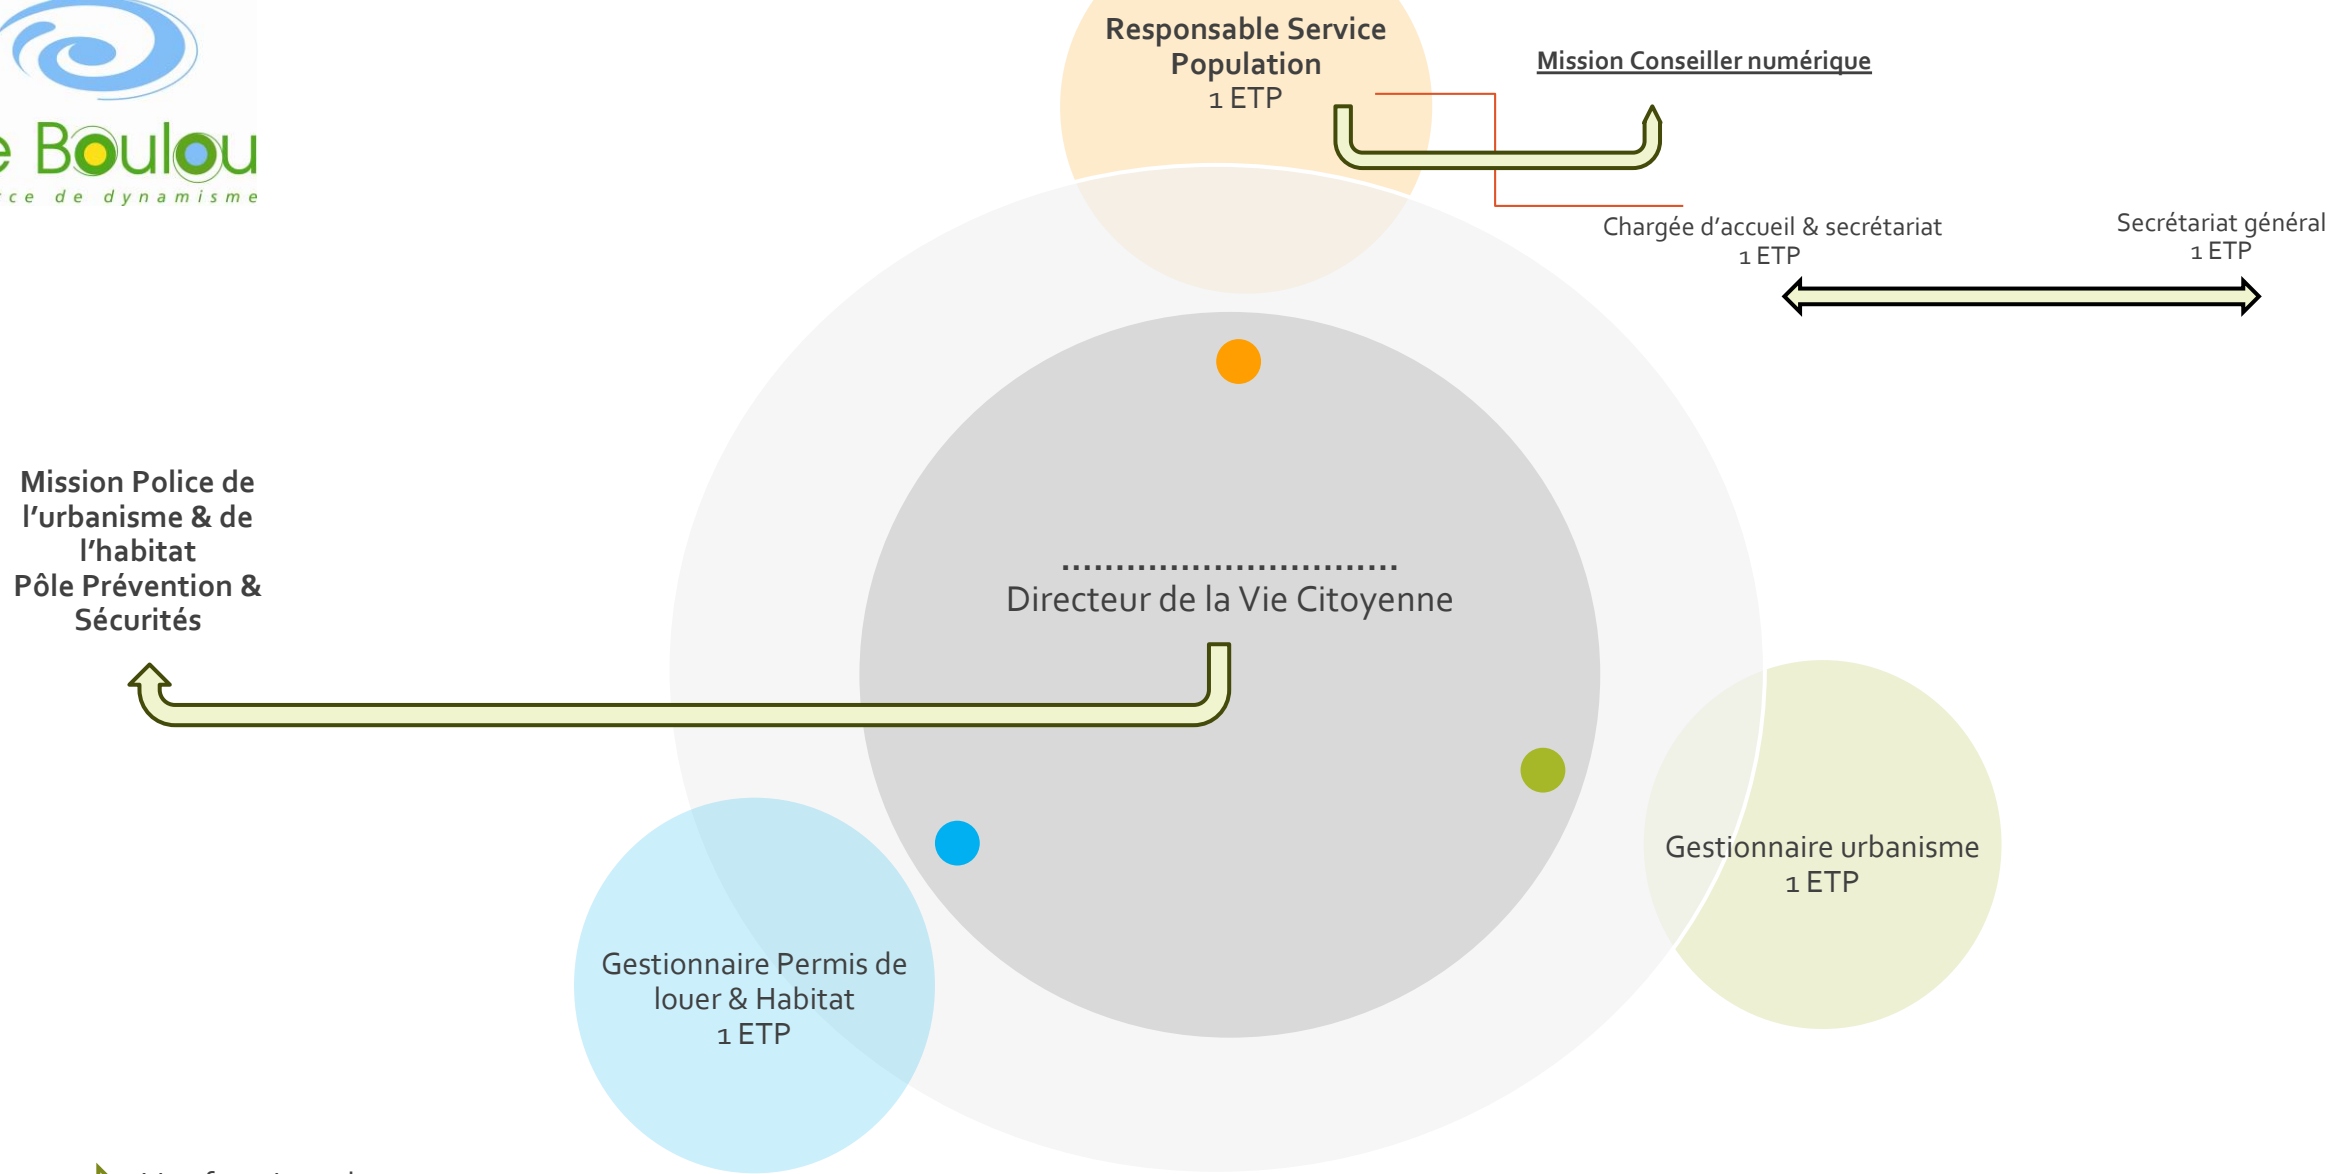

François COMES
Maire
Conseil municipal

→ Lien fonctionnel

Le Boulou
Source de dynamisme

Organigramme Direction des Services Techniques DST

 Lien fonctionnel
 Lien hiérarchique

 Lien fonctionnel
 Lien hiérarchique

 Lien fonctionnel
 Lien hiérarchique

← Lien fonctionnel DGS

— Lien hiérarchique

Le Boulou
Source de dynamisme

François COMES
Président
Conseil
d'administration

Guillaume Benhaïem
Directeur général des
services Ville du Boulou

Mélanie BELBASBAS
Responsable

Secrétariat
1 ETP

Laetitia FONT
Responsable Résidence Autonomie Le Stabulum

Agent d'entretien et de
restauration
2 ETP

Agent de maintenance
1 ETP

 Lien fonctionnel
 Lien hiérarchique

Le Boulou
Source de dynamisme

← Lien fonctionnel
— Lien hiérarchique

François COMES
Maire

 Lien fonctionnel
 Lien hiérarchique

← Lien fonctionnel DGS

— Lien hiérarchique

 Lien fonctionnel DGS

 Lien hiérarchique