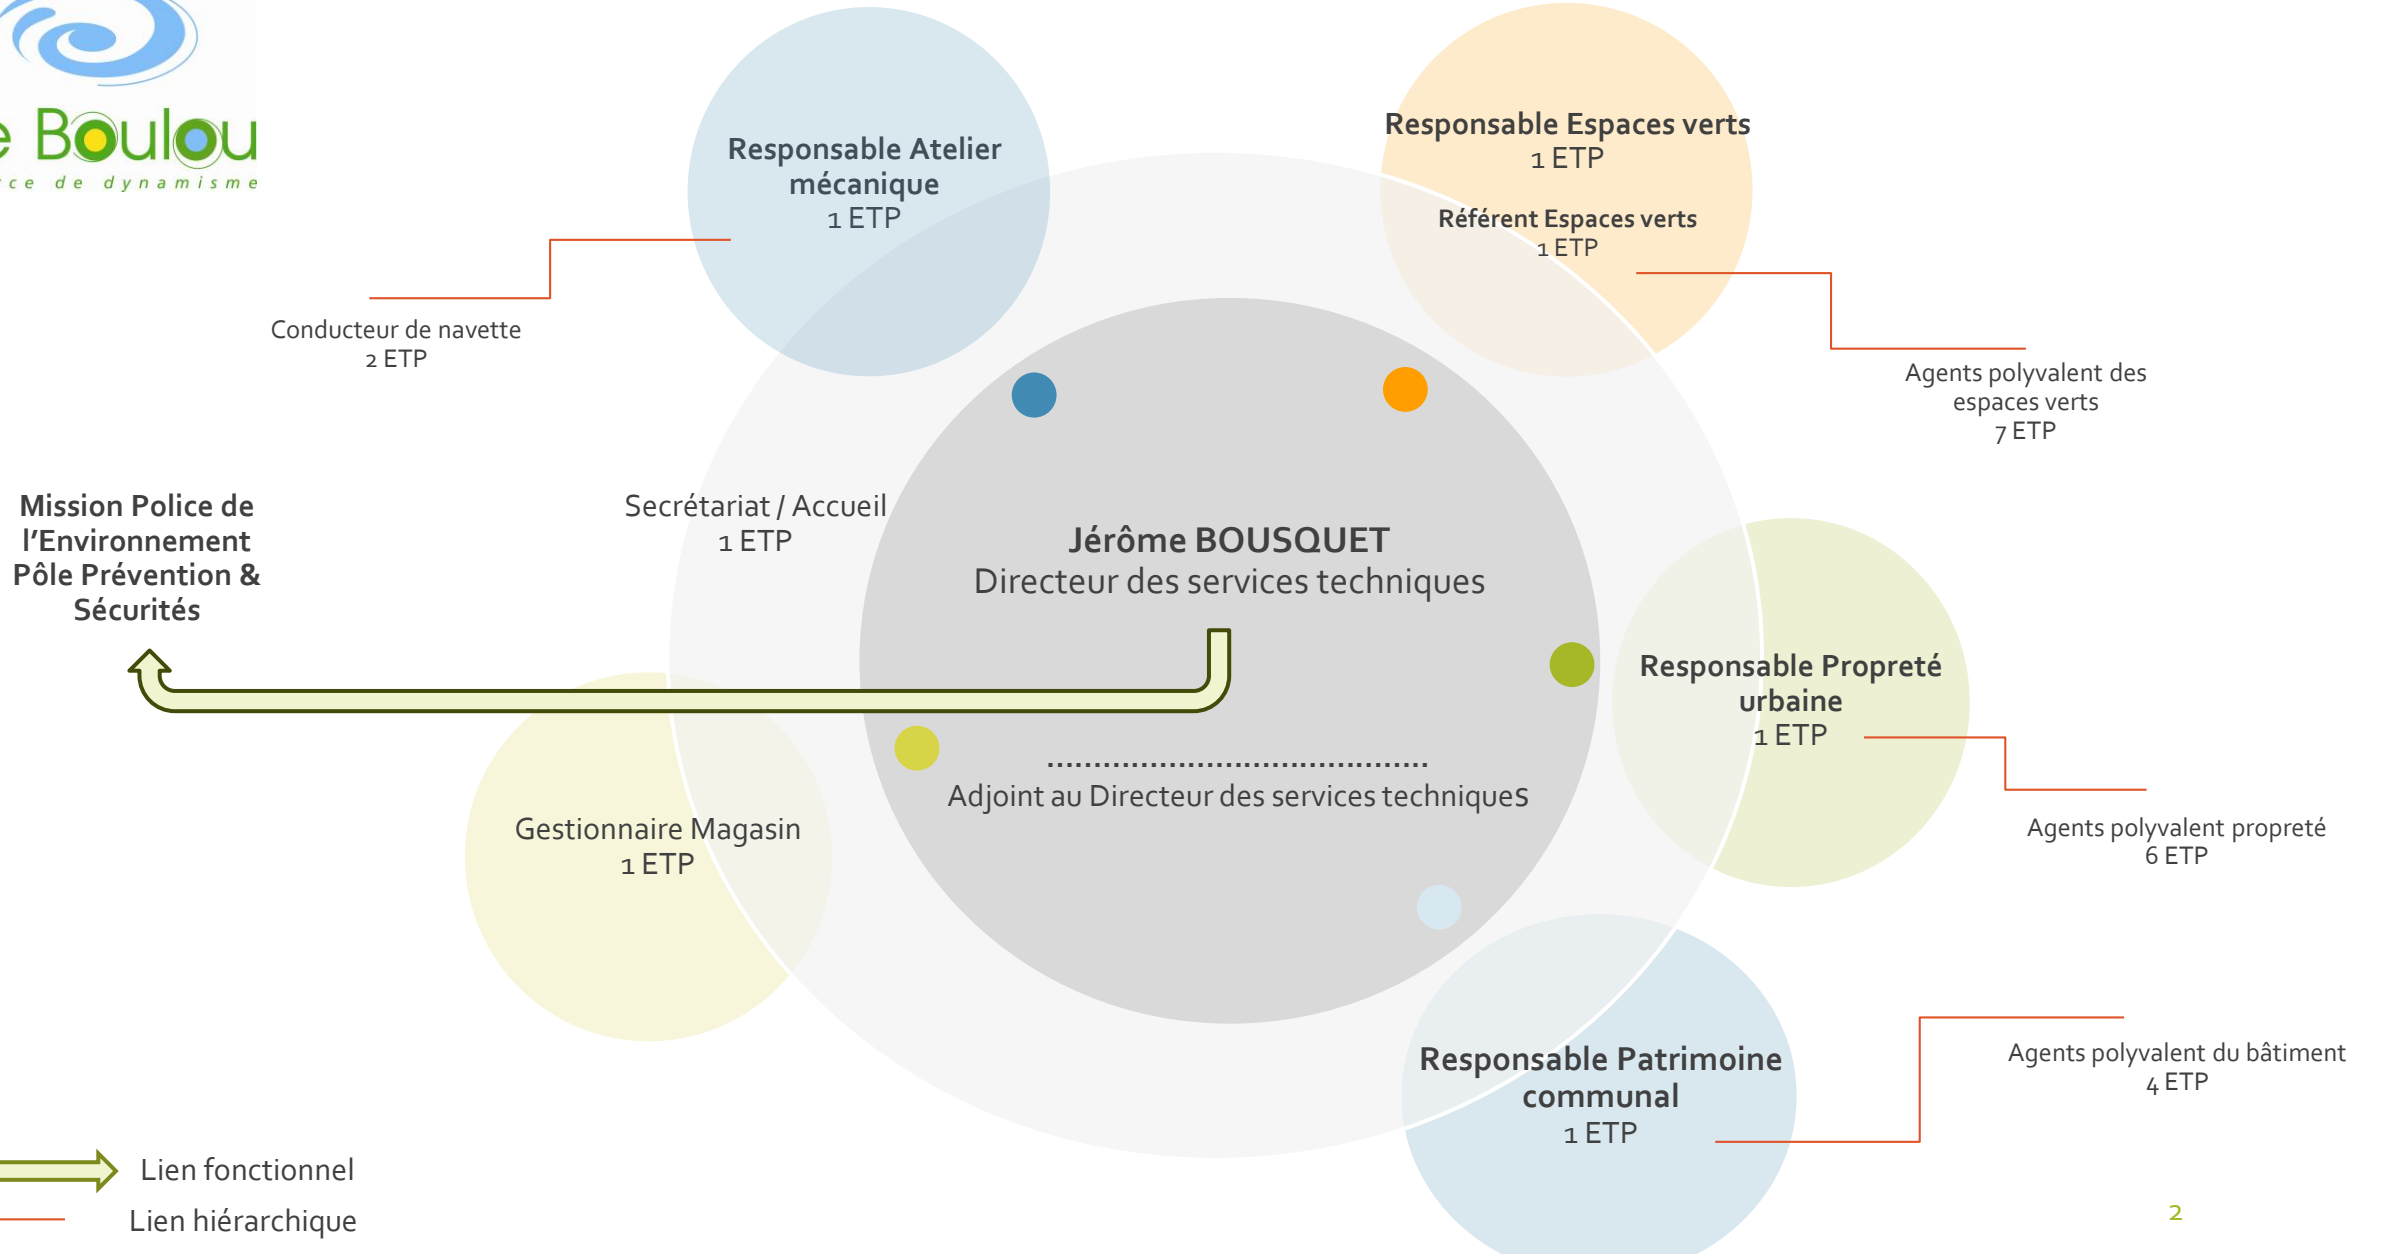

François COMES
Maire
Conseil municipal

→ Lien fonctionnel

Le Boulou
Source de dynamisme

Organigramme Direction des Services Techniques DST

 Lien fonctionnel
 Lien hiérarchique

 Lien fonctionnel
 Lien hiérarchique

 Lien fonctionnel
 Lien hiérarchique

← Lien fonctionnel DGS

— Lien hiérarchique

Le Boulou
Source de dynamisme

François COMES
Président
Conseil
d'administration

Guillaume Benhaïem
Directeur général des
services Ville du Boulou

Mélanie BELBASBAS
Responsable

Secrétariat
1 ETP

Laetitia FONT
Responsable Résidence Autonomie Le Stabulum

Agent d'entretien et de
restauration
2 ETP

Agent de maintenance
1 ETP

 Lien fonctionnel
 Lien hiérarchique

Le Boulou
Source de dynamisme

← Lien fonctionnel
— Lien hiérarchique

François COMES
Maire

 Lien fonctionnel
 Lien hiérarchique

← Lien fonctionnel DGS

— Lien hiérarchique

 Lien fonctionnel DGS

 Lien hiérarchique