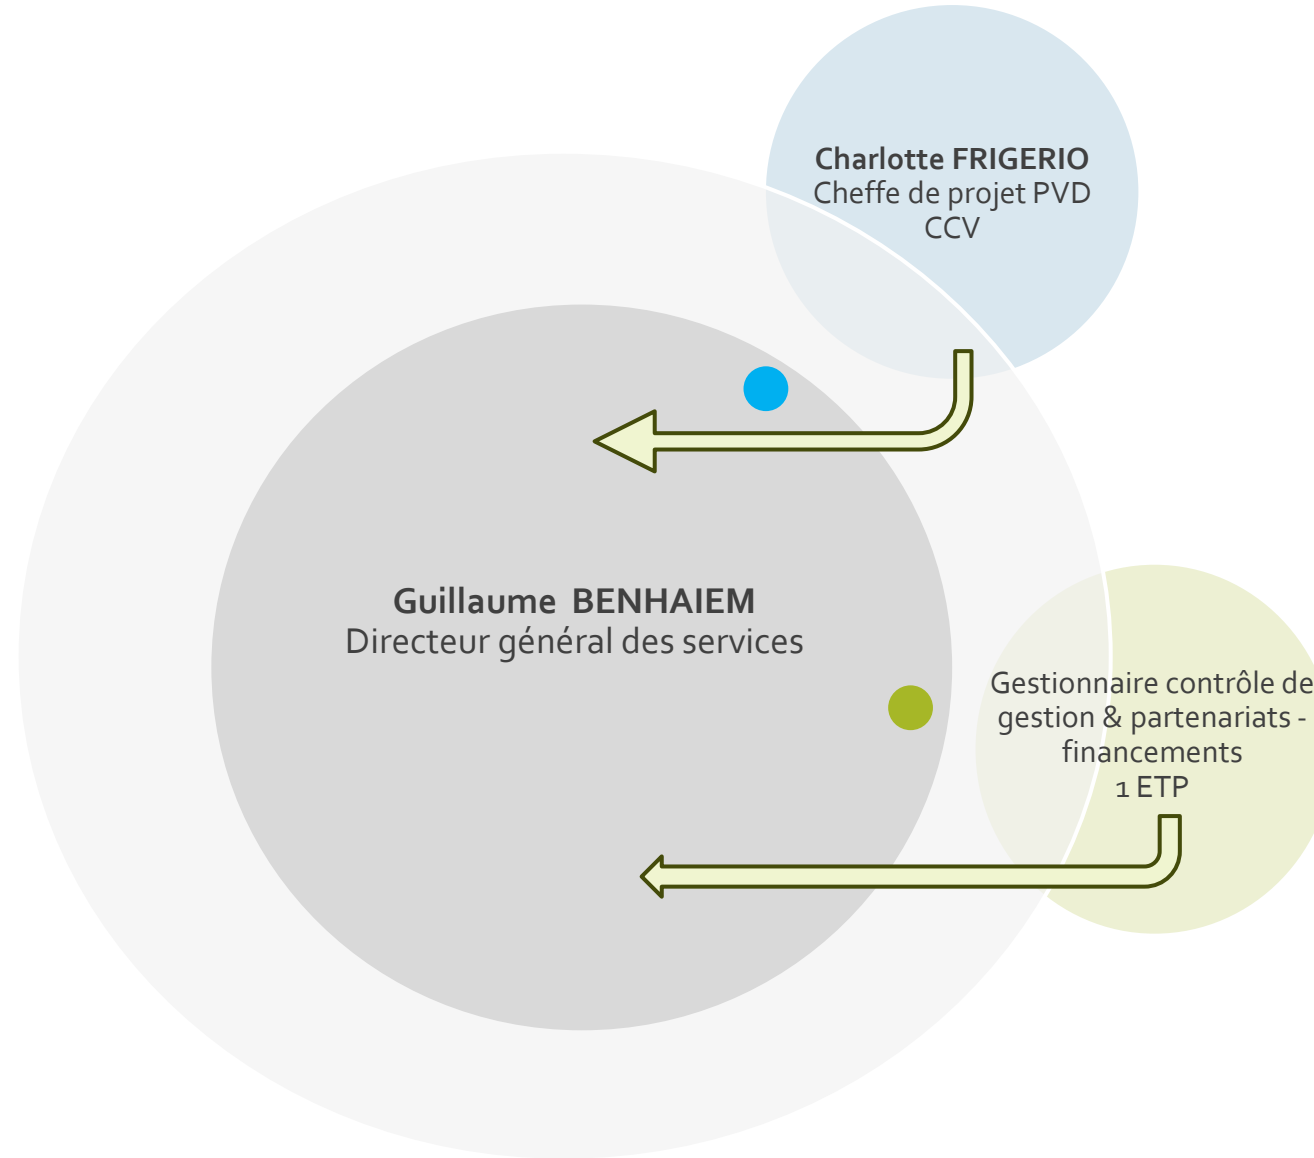

François COMES
Maire
Conseil municipal

→ Lien fonctionnel

Le Boulou
Source de dynamisme

Organigramme Direction des Services Techniques DST

 Lien fonctionnel
 Lien hiérarchique

 Lien fonctionnel
 Lien hiérarchique

 Lien fonctionnel
 Lien hiérarchique

← Lien fonctionnel DGS

— Lien hiérarchique

Le Boulou
Source de dynamisme

François COMES
Président
Conseil
d'administration

Guillaume Benhaïem
Directeur général des
services Ville du Boulou

Mélanie BELBASBAS
Responsable

Secrétariat
1 ETP

Laetitia FONT
Responsable Résidence Autonomie Le Stabulum

Agent d'entretien et de
restauration
2 ETP

Agent de maintenance
1 ETP

 Lien fonctionnel
 Lien hiérarchique

Le Boulou
Source de dynamisme

← Lien fonctionnel
— Lien hiérarchique

François COMES
Maire

 Lien fonctionnel
 Lien hiérarchique

← Lien fonctionnel DGS

— Lien hiérarchique

 Lien fonctionnel DGS

 Lien hiérarchique