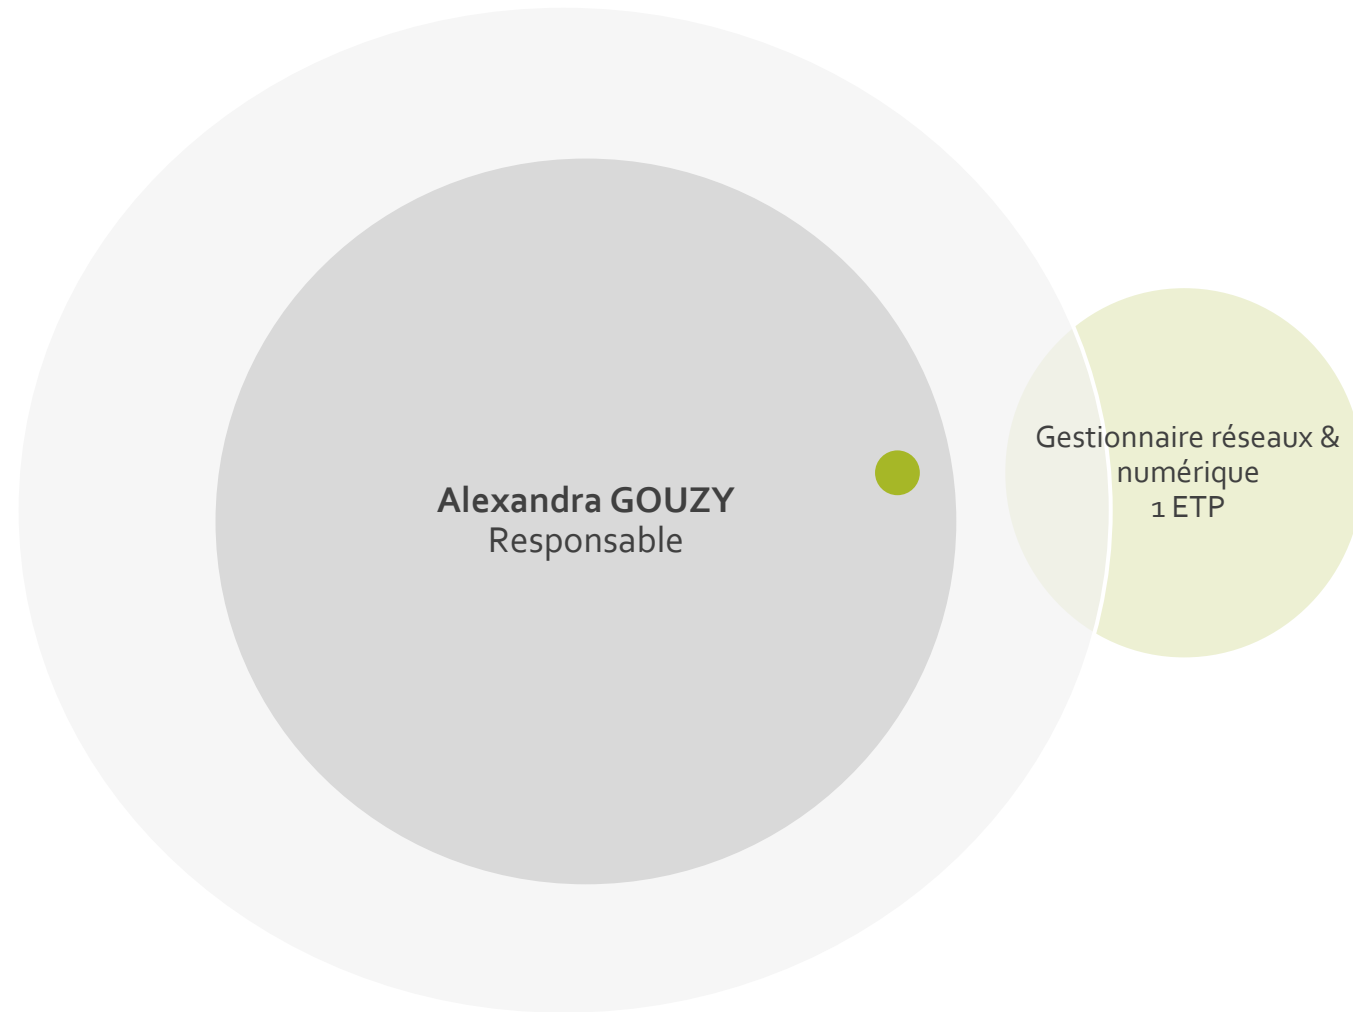

François COMES
Maire
Conseil municipal

→ Lien fonctionnel

Le Boulou
Source de dynamisme

Organigramme Direction des Services Techniques DST

 Lien fonctionnel
 Lien hiérarchique

 Lien fonctionnel
 Lien hiérarchique

 Lien fonctionnel
 Lien hiérarchique

← Lien fonctionnel DGS

— Lien hiérarchique

Le Boulou
Source de dynamisme

François COMES
Président
Conseil
d'administration

Guillaume Benhaïem
Directeur général des
services Ville du Boulou

Mélanie BELBASBAS
Responsable

Secrétariat
1 ETP

Laetitia FONT
Responsable Résidence Autonomie Le Stabulum

Agent d'entretien et de
restauration
2 ETP

Agent de maintenance
1 ETP

 Lien fonctionnel
 Lien hiérarchique

Le Boulou
Source de dynamisme

← Lien fonctionnel
— Lien hiérarchique

François COMES
Maire

 Lien fonctionnel
 Lien hiérarchique

← Lien fonctionnel DGS

— Lien hiérarchique

 Lien fonctionnel DGS

 Lien hiérarchique