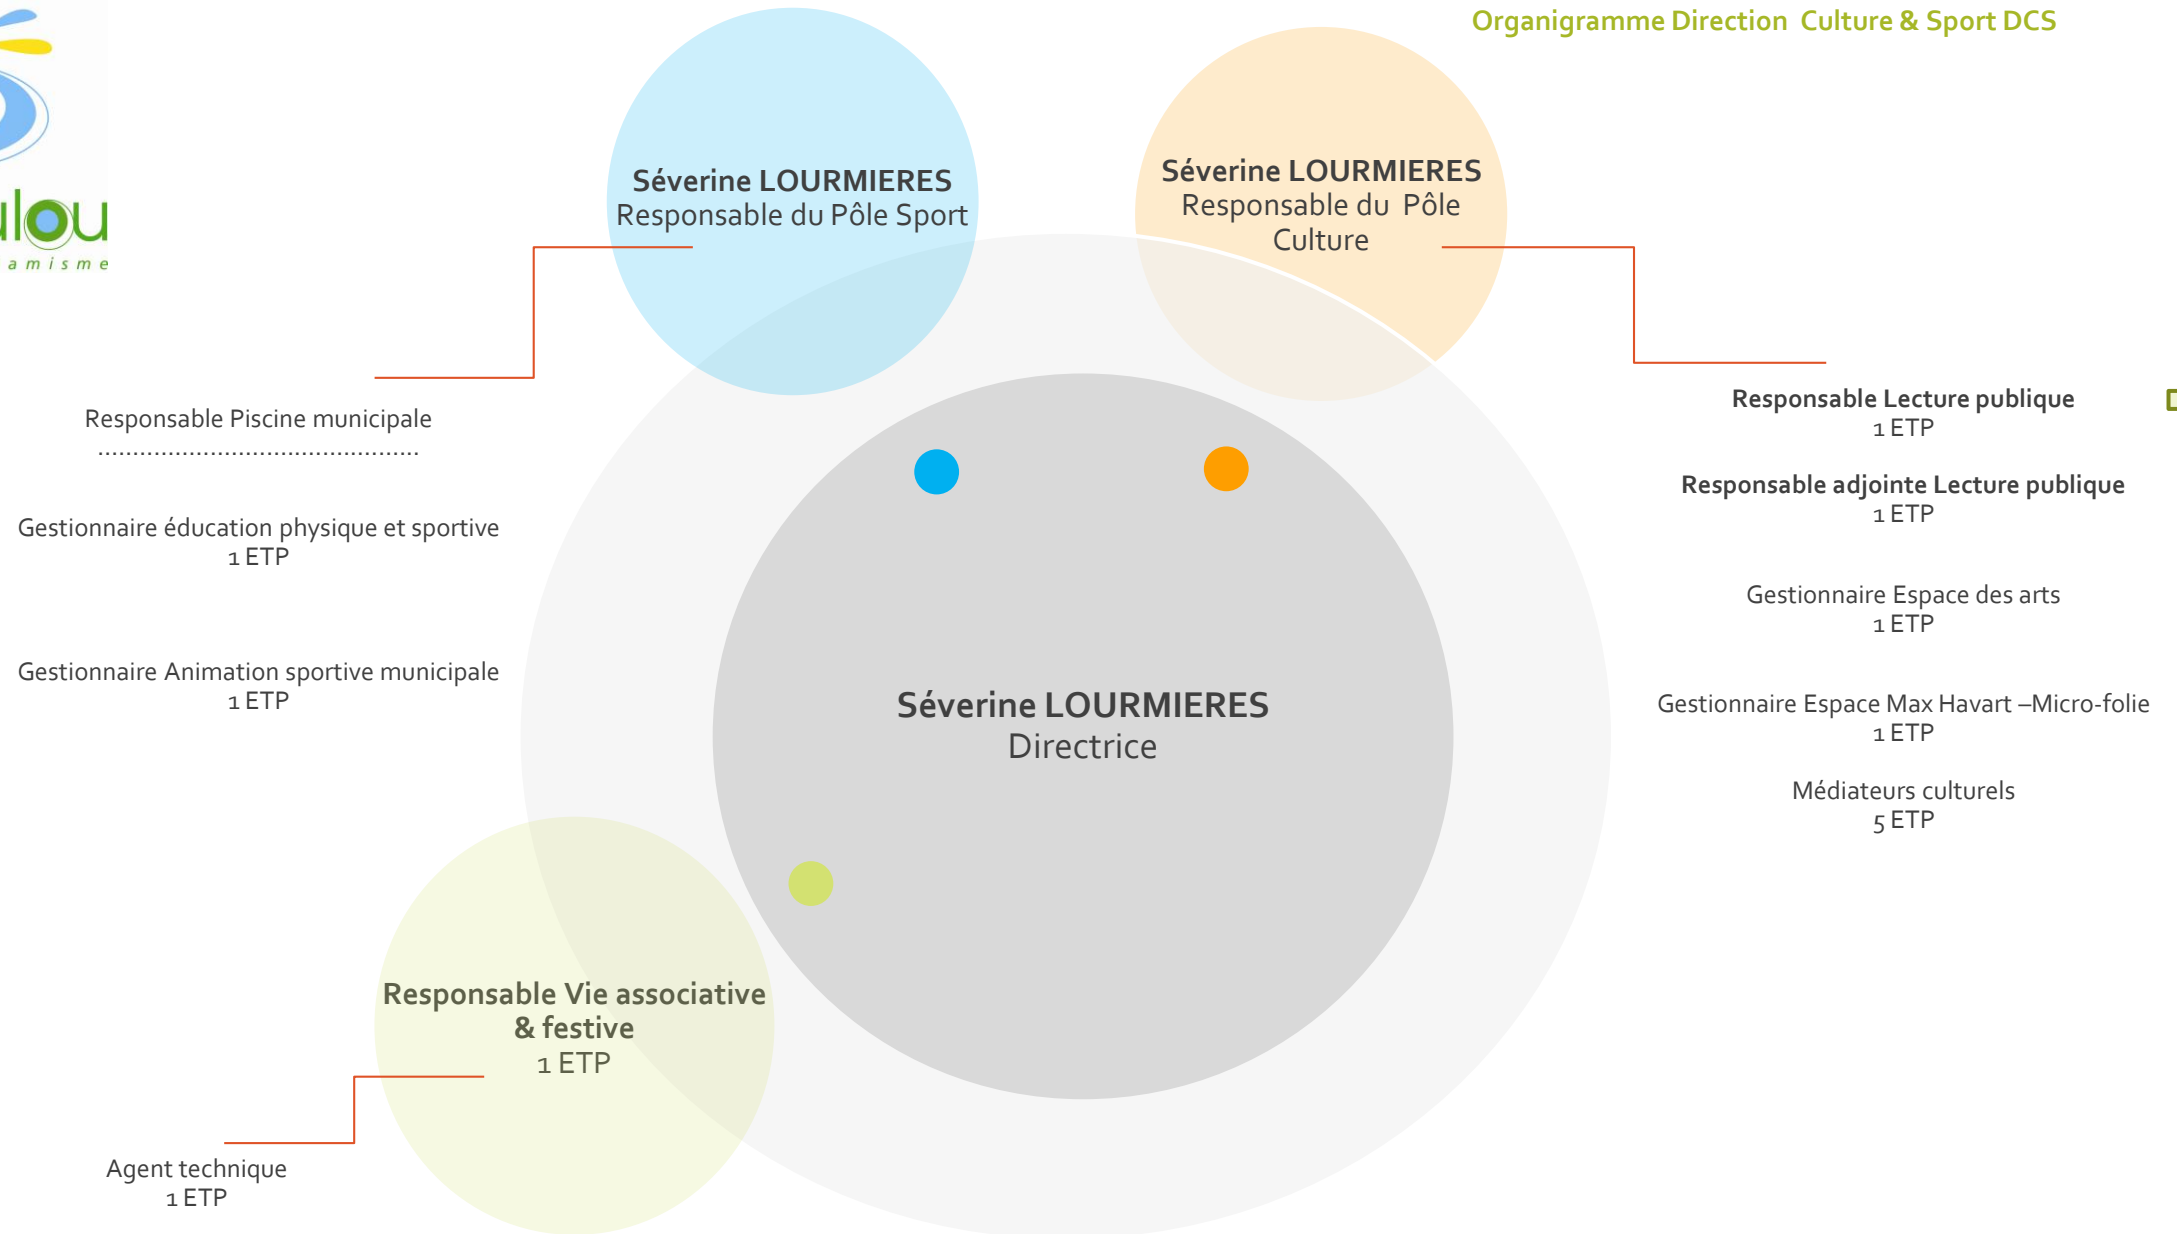

François COMES
Maire
Conseil municipal

→ Lien fonctionnel

Le Boulou
Source de dynamisme

Organigramme Direction des Services Techniques DST

 Lien fonctionnel
 Lien hiérarchique

 Lien fonctionnel
 Lien hiérarchique

 Lien fonctionnel
 Lien hiérarchique

← Lien fonctionnel DGS

— Lien hiérarchique

Le Boulou
Source de dynamisme

François COMES
Président
Conseil
d'administration

Guillaume Benhaïem
Directeur général des
services Ville du Boulou

Mélanie BELBASBAS
Responsable

Secrétariat
1 ETP

Laetitia FONT
Responsable Résidence Autonomie Le Stabulum

Agent d'entretien et de
restauration
2 ETP

Agent de maintenance
1 ETP

 Lien fonctionnel
 Lien hiérarchique

Le Boulou
Source de dynamisme

← Lien fonctionnel
— Lien hiérarchique

François COMES
Maire

 Lien fonctionnel
 Lien hiérarchique

← Lien fonctionnel DGS

— Lien hiérarchique

 Lien fonctionnel DGS

 Lien hiérarchique