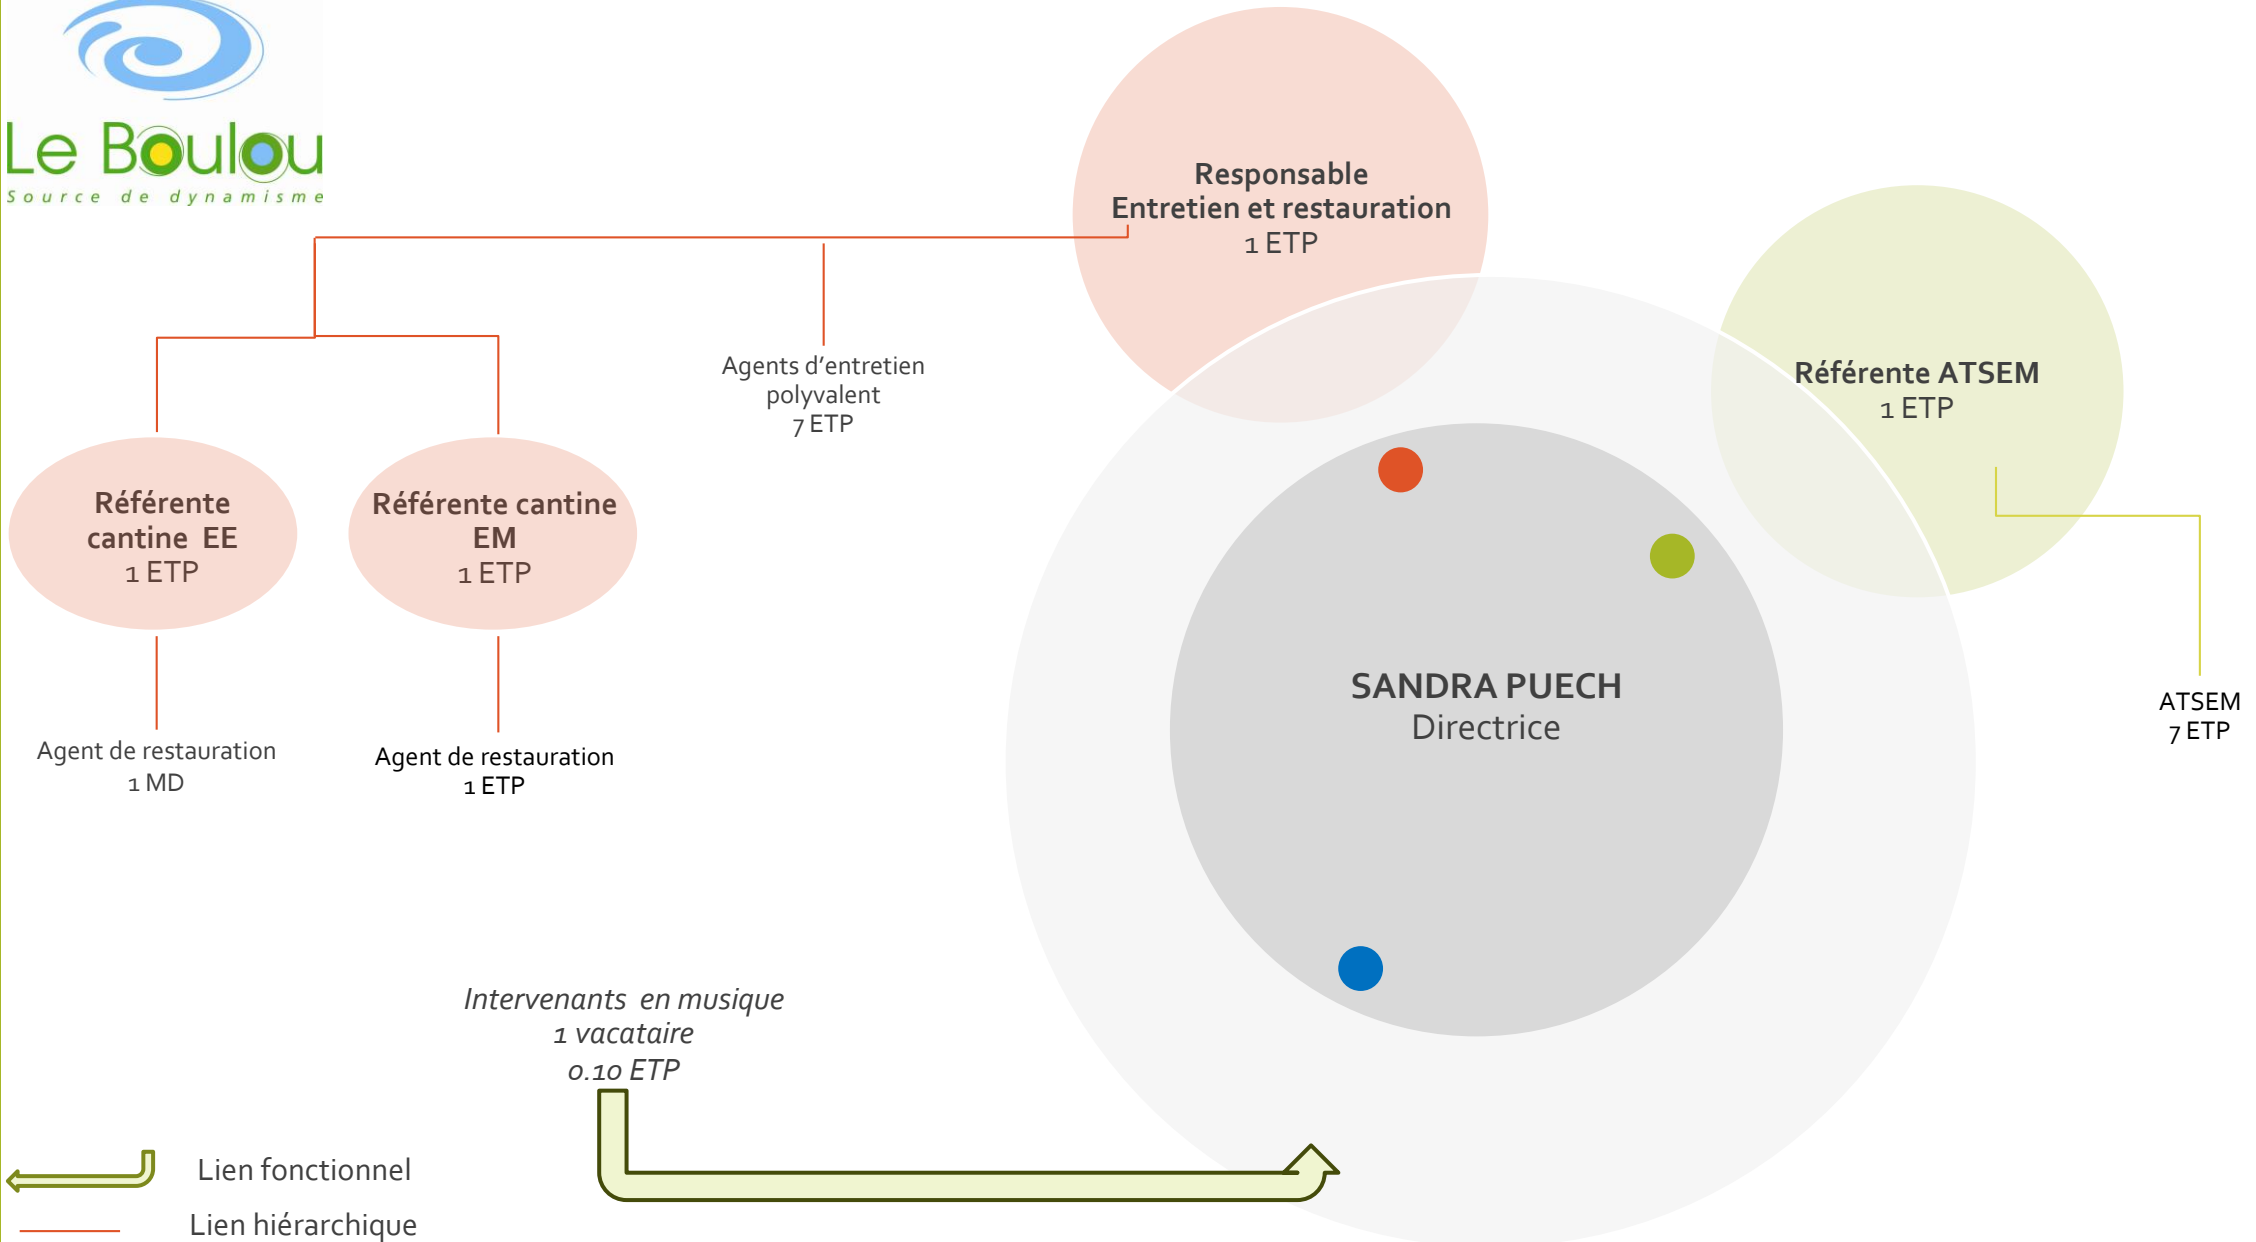

François COMES
Maire
Conseil municipal

→ Lien fonctionnel

Le Boulou
Source de dynamisme

Organigramme Direction des Services Techniques DST

 Lien fonctionnel
 Lien hiérarchique

 Lien fonctionnel
 Lien hiérarchique

 Lien fonctionnel
 Lien hiérarchique

← Lien fonctionnel DGS

— Lien hiérarchique

Le Boulou
Source de dynamisme

François COMES
Président
Conseil
d'administration

Guillaume Benhaïem
Directeur général des
services Ville du Boulou

Mélanie BELBASBAS
Responsable

Secrétariat
1 ETP

Laetitia FONT
Responsable Résidence Autonomie Le Stabulum

Agent d'entretien et de
restauration
2 ETP

Agent de maintenance
1 ETP

 Lien fonctionnel
 Lien hiérarchique

Le Boulou
Source de dynamisme

← Lien fonctionnel
— Lien hiérarchique

François COMES
Maire

 Lien fonctionnel
 Lien hiérarchique

← Lien fonctionnel DGS

— Lien hiérarchique

 Lien fonctionnel DGS

 Lien hiérarchique