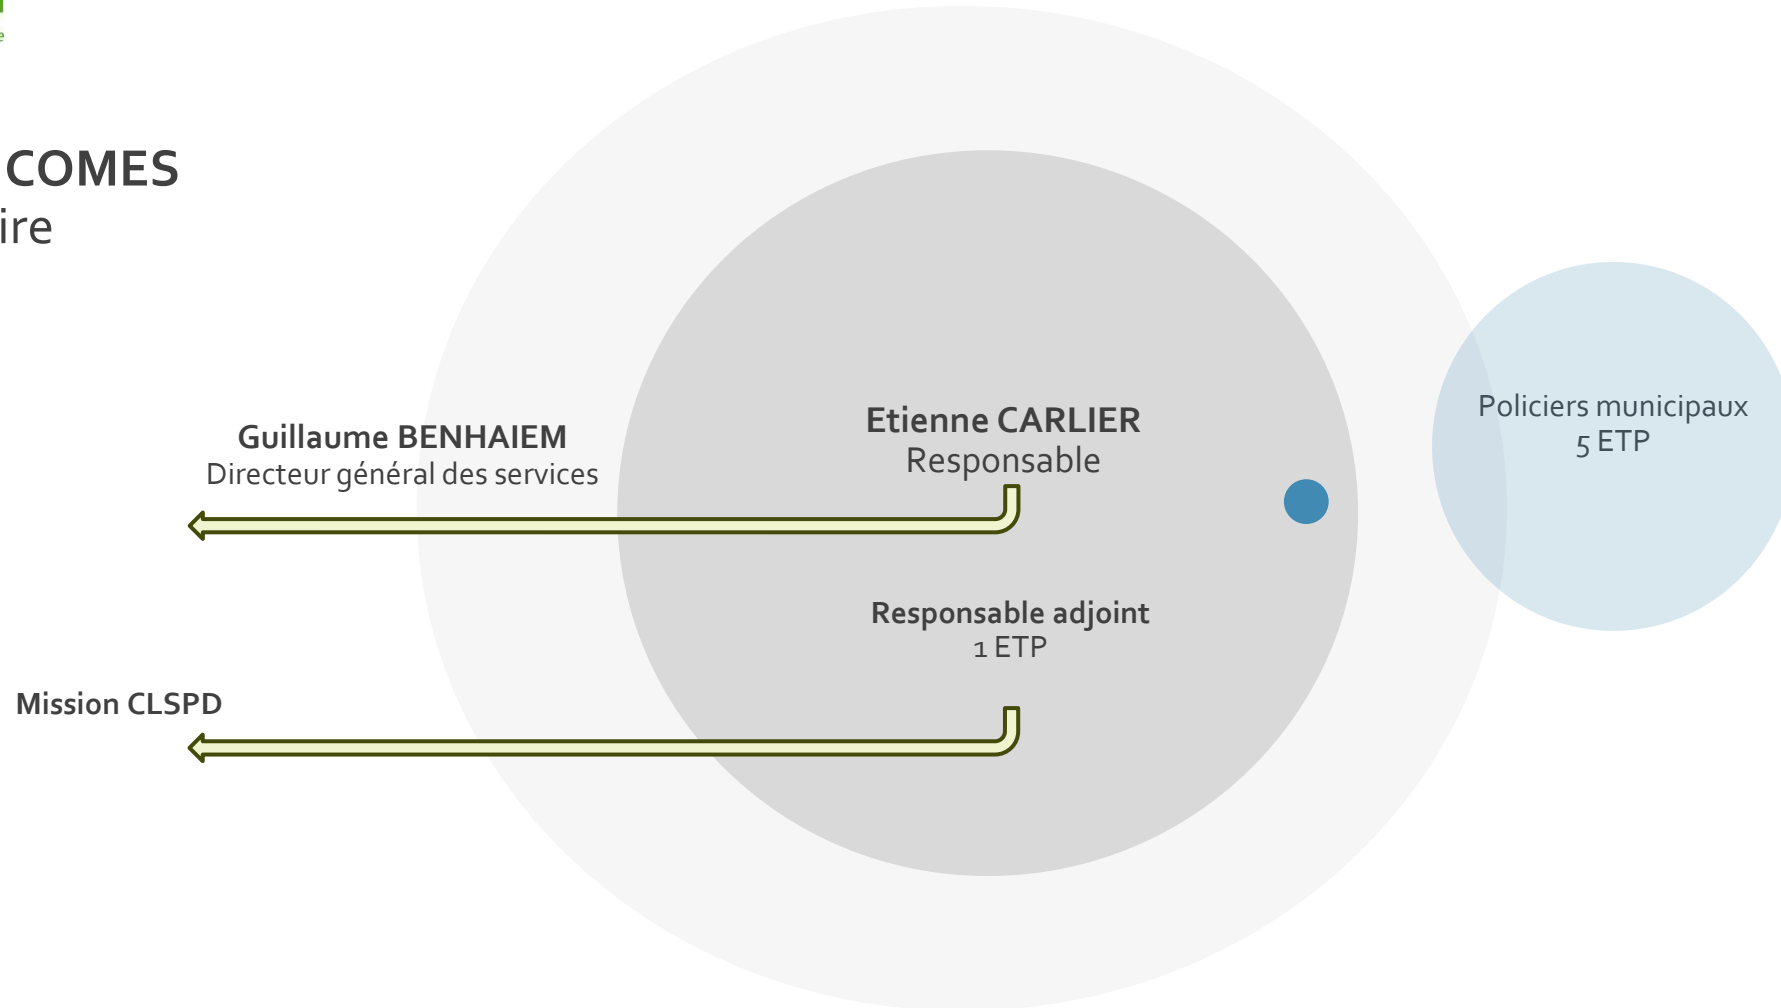

François COMES
Maire
Conseil municipal

→ Lien fonctionnel

Le Boulou
Source de dynamisme

Organigramme Direction des Services Techniques DST

 Lien fonctionnel
 Lien hiérarchique

 Lien fonctionnel
 Lien hiérarchique

 Lien fonctionnel
 Lien hiérarchique

← Lien fonctionnel DGS

— Lien hiérarchique

Le Boulou
Source de dynamisme

François COMES
Président
Conseil
d'administration

Guillaume Benhaïem
Directeur général des
services Ville du Boulou

Mélanie BELBASBAS
Responsable

Secrétariat
1 ETP

Laetitia FONT
Responsable Résidence Autonomie Le Stabulum

Agent d'entretien et de
restauration
2 ETP

Agent de maintenance
1 ETP

 Lien fonctionnel
 Lien hiérarchique

Le Boulou
Source de dynamisme

← Lien fonctionnel
— Lien hiérarchique

François COMES
Maire

 Lien fonctionnel
 Lien hiérarchique

← Lien fonctionnel DGS

— Lien hiérarchique

 Lien fonctionnel DGS

 Lien hiérarchique