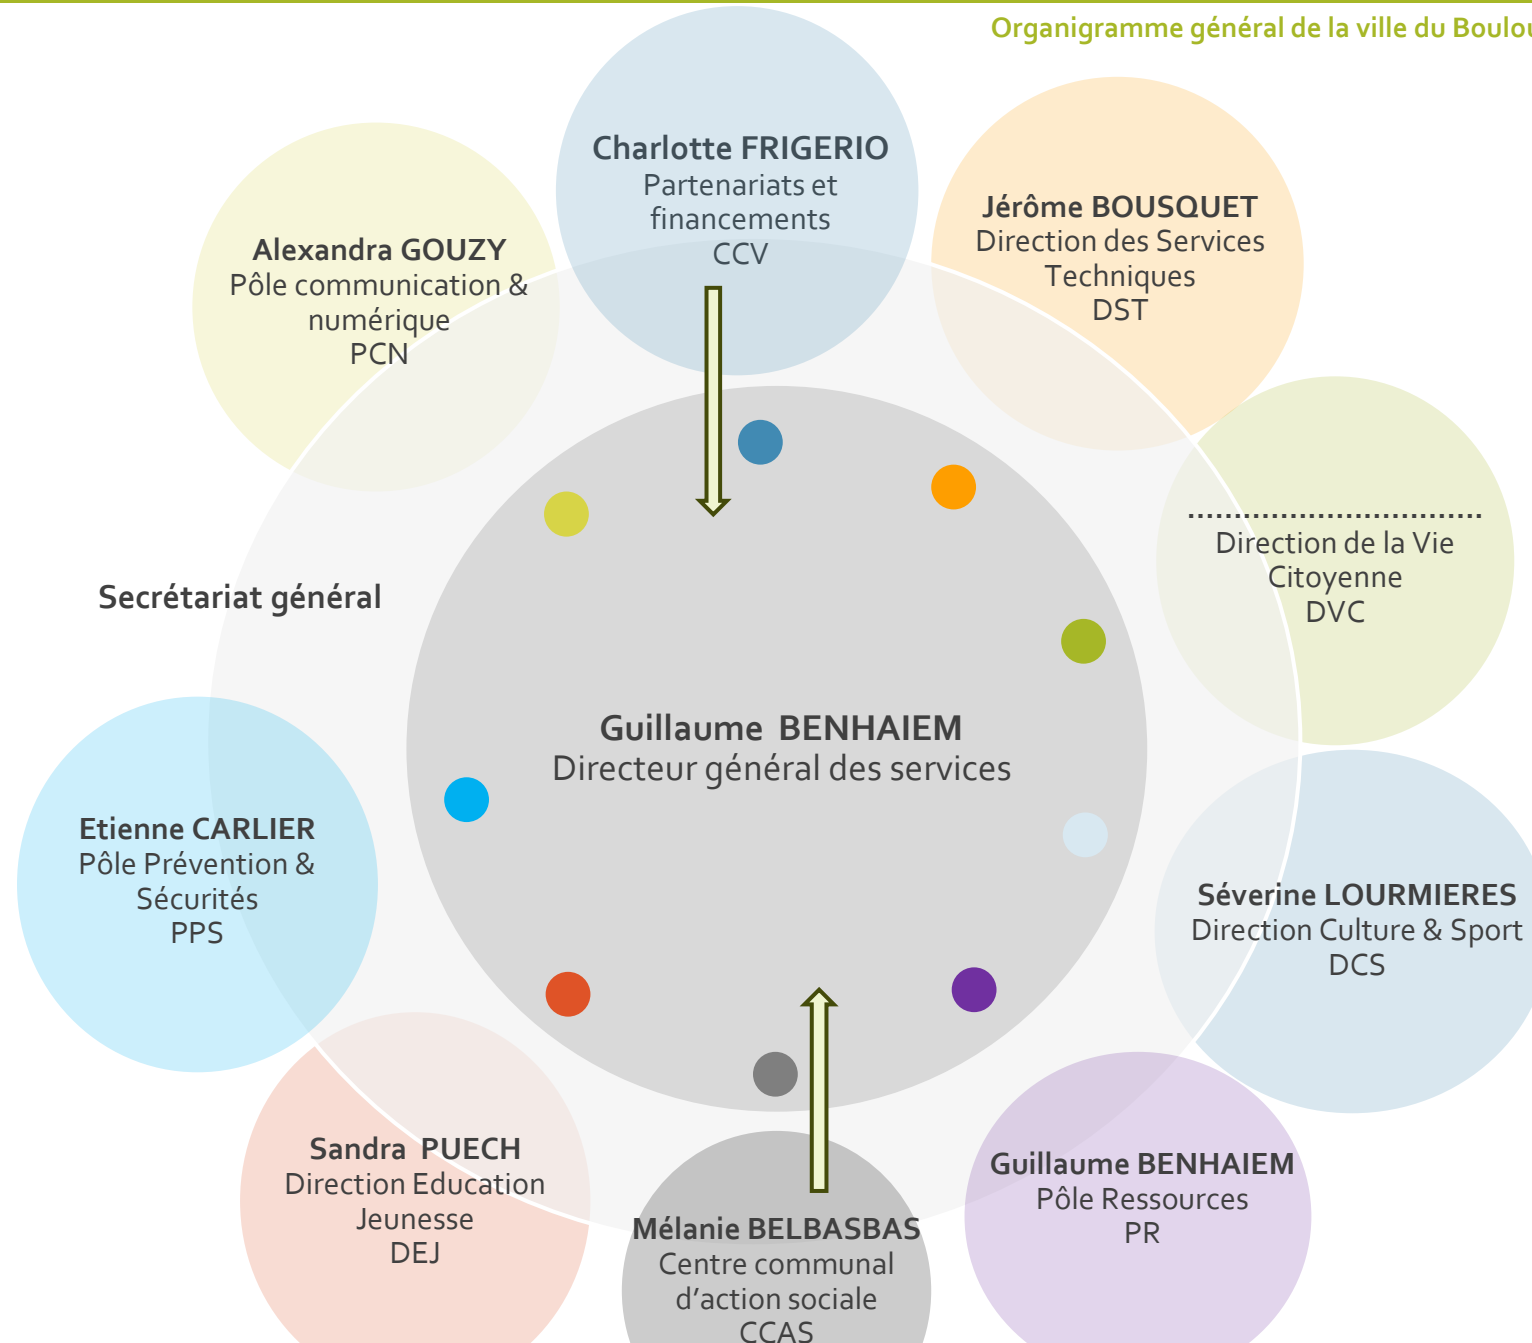

François COMES
Maire
Conseil municipal

→ Lien fonctionnel

Le Boulou
Source de dynamisme

Organigramme Direction des Services Techniques DST

 Lien fonctionnel
 Lien hiérarchique

 Lien fonctionnel
 Lien hiérarchique

 Lien fonctionnel
 Lien hiérarchique

← Lien fonctionnel DGS

— Lien hiérarchique

Le Boulou
Source de dynamisme

François COMES
Président
Conseil
d'administration

Guillaume Benhaïem
Directeur général des
services Ville du Boulou

Mélanie BELBASBAS
Responsable

Secrétariat
1 ETP

Laetitia FONT
Responsable Résidence Autonomie Le Stabulum

Agent d'entretien et de
restauration
2 ETP

Agent de maintenance
1 ETP

 Lien fonctionnel
 Lien hiérarchique

Le Boulou
Source de dynamisme

← Lien fonctionnel
— Lien hiérarchique

François COMES
Maire

 Lien fonctionnel
 Lien hiérarchique

← Lien fonctionnel DGS

— Lien hiérarchique

 Lien fonctionnel DGS

 Lien hiérarchique