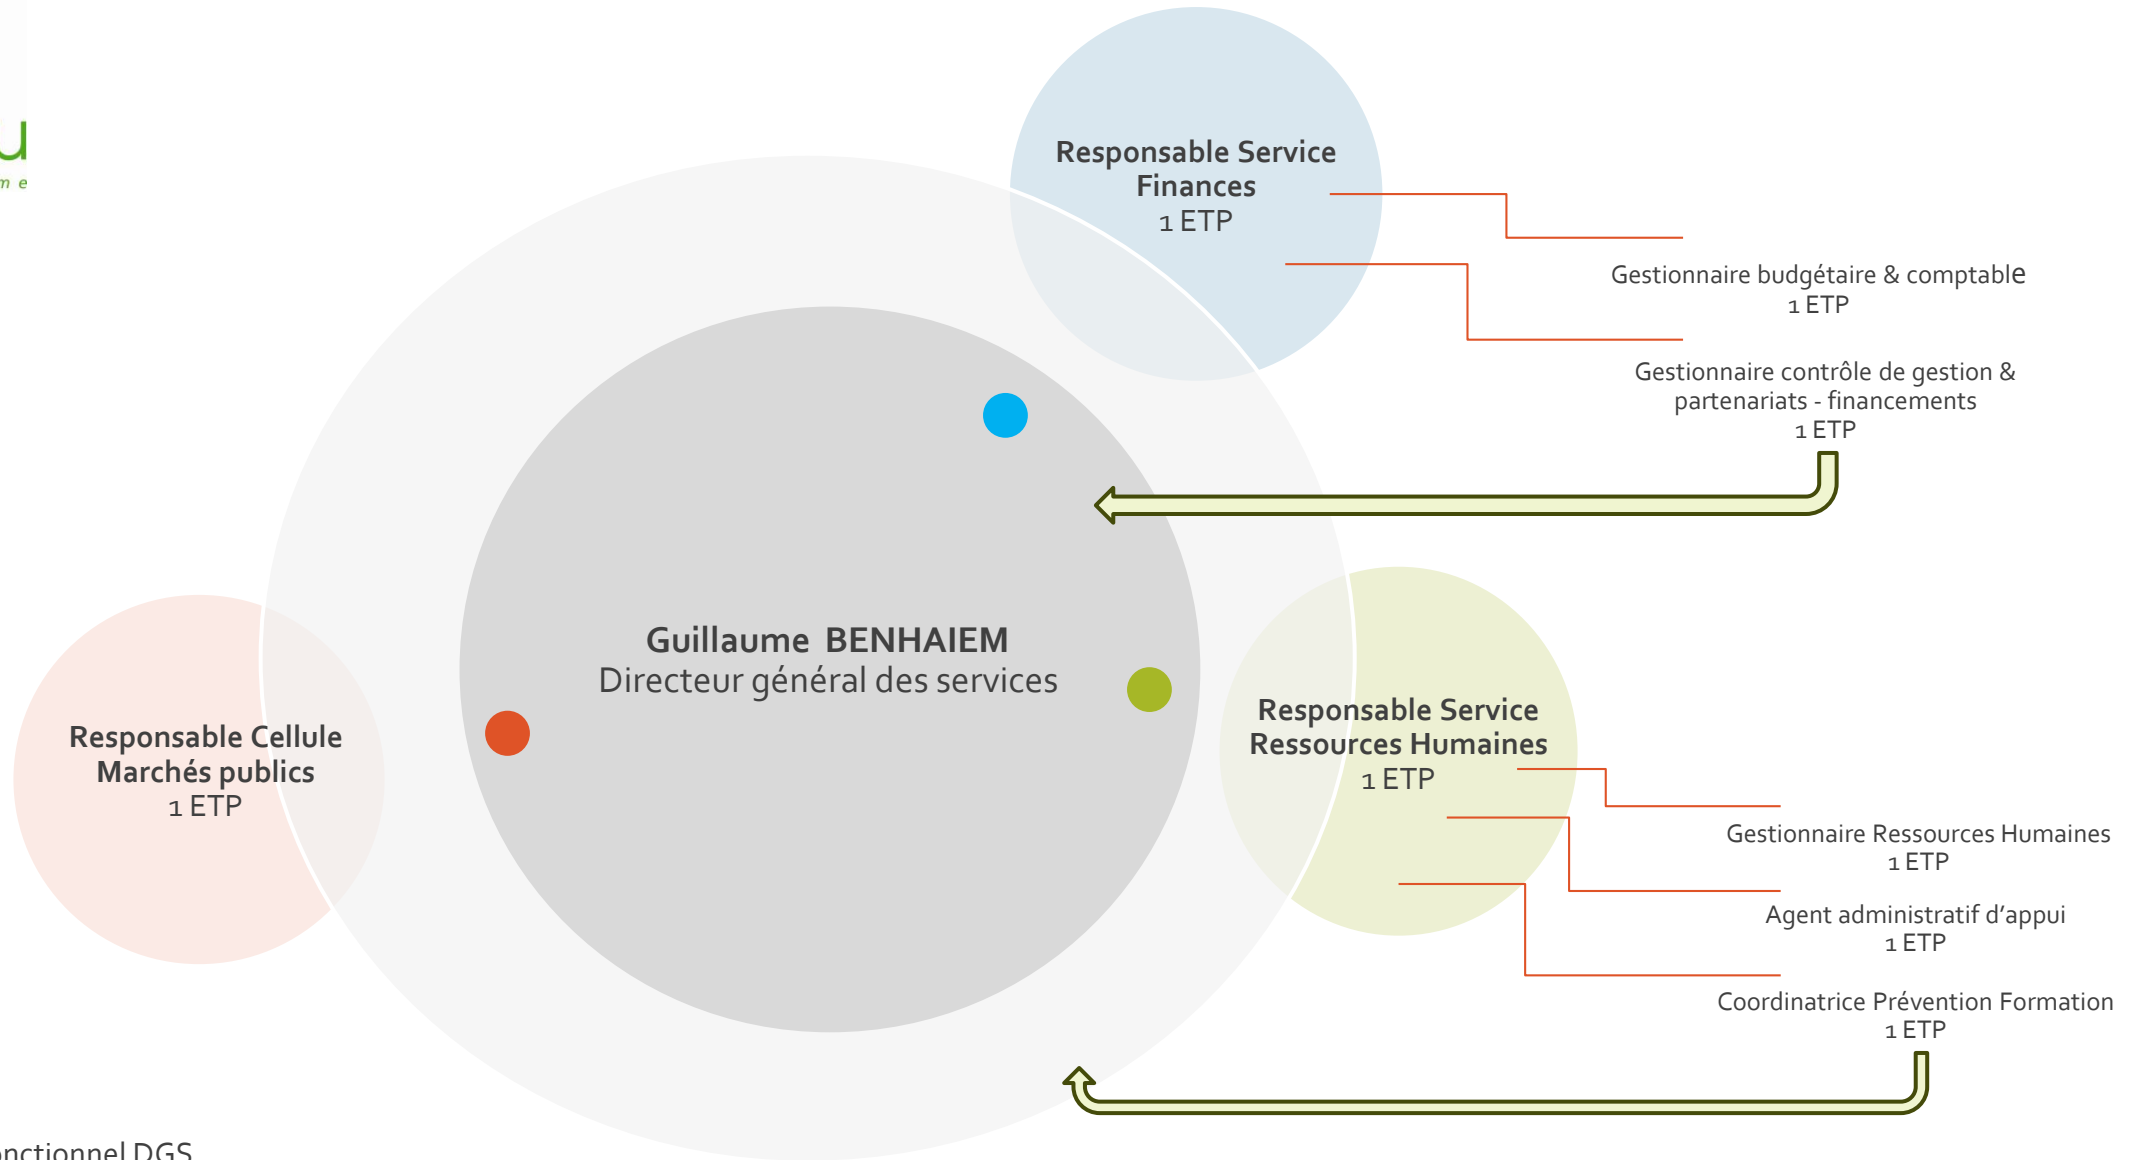

François COMES
Maire
Conseil municipal

→ Lien fonctionnel

Le Boulou
Source de dynamisme

Organigramme Direction des Services Techniques DST

 Lien fonctionnel
 Lien hiérarchique

 Lien fonctionnel
 Lien hiérarchique

 Lien fonctionnel
 Lien hiérarchique

← Lien fonctionnel DGS

— Lien hiérarchique

Le Boulou
Source de dynamisme

François COMES
Président
Conseil
d'administration

Guillaume Benhaïem
Directeur général des
services Ville du Boulou

Mélanie BELBASBAS
Responsable

Secrétariat
1 ETP

Laetitia FONT
Responsable Résidence Autonomie Le Stabulum

Agent d'entretien et de
restauration
2 ETP

Agent de maintenance
1 ETP

 Lien fonctionnel
 Lien hiérarchique

Le Boulou
Source de dynamisme

← Lien fonctionnel
— Lien hiérarchique

François COMES
Maire

 Lien fonctionnel
 Lien hiérarchique

← Lien fonctionnel DGS

— Lien hiérarchique

 Lien fonctionnel DGS

 Lien hiérarchique